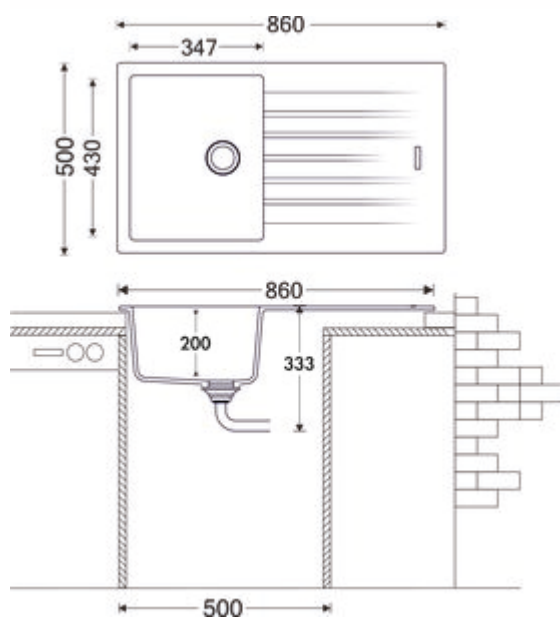

Angola 100

Productnummer: 1106003

Configuratie: graniet metallico

Configuratie-opties

- 1106001 | graniet nero
- 1106002 | graniet espresso
- 1106003 | graniet metallico
- 1106005 | graniet magnolia
- 1106006 | graniet concrete
- 1106007 | graniet lava
- 1106008 | graniet nero assoluto

✓ Inbouw-spoelunit

✓ Composiet

✓ Excentrische set, verchroomd

Inbouw-spoelunit. Composiet, met afdruppelvlak, reversibel. 3½" zeefkorfventiel met draaiwaste-garnituur, verchroomd.

— aan beide zijden doorgeboord

— geschikt voor werkbladdiktes van 22 mm tot 44 mm

— uitzaagafmeting ca. 840 x 480 mm

— ook bruikbaar in combinatie met warmwaterkranen (+/-100 °C)

[meer info...](#)

Technische gegevens

Type artikel	spoelunit	Aantal gaten	2
Breed	860 mm	Let op fittingboring	voorgeboord
Materiaal	Composiet	Indeling bekken	Reversibel
Installatievariant	Inbouw-spoelunit	Aantal bekkens	1 Hoofdbekken
Breedte hoofdspoelbak	347 mm	Aantal overstroompunten	1
Hoogte hoofdspoelbak	200 mm	Afdruiprek	Met geribbeld afvoervlak
Diepte hoofdspoelbak	430 mm	Ventilart	3½" zeefkorfventiel
Uitgesneden afmeting	ca. 840 x 480 mm	Overloop	Overloop in het hoofdbassin
Maximale dikte werkbladmateriaal	44 mm	Garnitur	Excentrische set, verchroomd
Minimale dikte werkbladmateriaal	22 mm	Kastbreedte	500 mm
Aantal kraangaten	1	Garneer activering	Verchroomd roterend excentriek
Armatuur bank	Ja	Geschikt voor	ook bruikbaar in combinatie met warmwaterkranen (+/-100 °C)