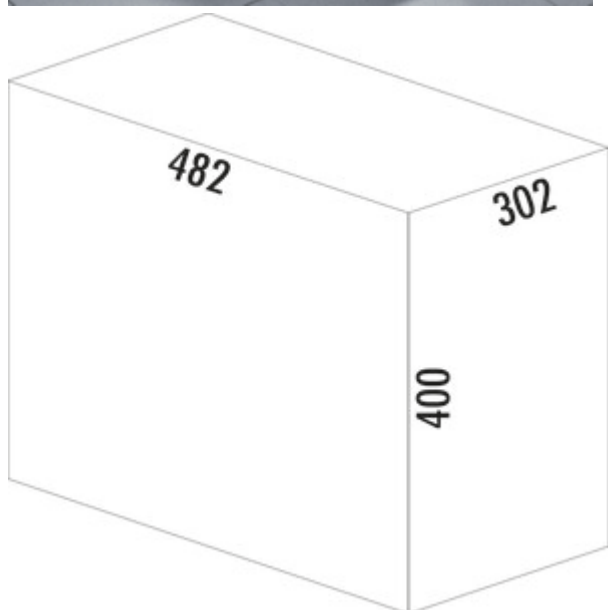

Tandem 7 K

Produktnummer: 8011034

Konfiguration: hellgrau

Konfigurationsoptionen

8011034 | hellgrau

- ✓ Auszugstechnik für Drehtüren
- ✓ Vollauszug
- ✓ 30 l
- inkl. Kehrset
- Abfallvolumen 30 (2 x 15) Liter
- Technik: Vollauszug
- Montage: Schrankboden

[weitere Infos...](#)

Technische Daten

Artikeltyp	Abfallsammelsystem	Öffnungstechnik	Vollauszug
Breite	302 mm	Bauart Abfallsammler	Auszugstechnik für Drehtüren
Schrankbreite	400 mm	Gesamtvolumen	30 l
Montage/Befestigung	Schrankboden	Volumen/Inhalt Behälter 1	15 l
Material Behälter	Kunststoff	Volumen/Inhalt Behälter 2	15 l
Farbe Gesamtdeckel	hellgrau	Form	eckig
Material Deckel	Kunststoff	Farbe Führung	silber
Deckel	Ja	Volumen/Inhalt Behälter	15/15
Deckelart	Gesamtdeckel	Höhe	400 mm
Anzahl Behälter	2	weitere Teile	Kehr-Set