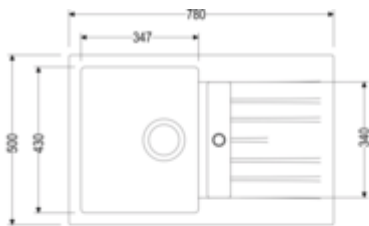

## Corto 780

Produktnummer: 1106046  
Konfiguration: granit concrete

✓ Einbauspüle

✓ Composite

✓ Exzentergarnitur, verchromt

Einbauspüle. Composite, mit kleiner Abtropffläche, reversibel. 3½" Siebkorbventil mit Drehexzentergarnitur, verchromt.

— beidseitig durchgebohrt

— geeignet für Arbeitsplattenstärken von 22 mm bis 44 mm

— Ausschnittmaß ca. 760 x 480 mm

— auch verwendbar in Kombination mit Heißwasser-Armaturen (+/-100 °C)

[weitere Infos...](#)

### Technische Daten

Artikeltyp	Spüle	Armaturenbank	Ja
Breite	780 mm	Lochbohrungen	2
Material	Composite	Anordnung Becken	Reversibel
Einbauvariante	Einbauspüle	Anzahl Becken	1 Hauptbecken
Breite Hauptbecken	347 mm	Anzahl Überlaufstellen	1
Höhe Hauptbecken	200 mm	Abtropffläche	Mit geriffelter Abtropffläche
Tiefe Hauptbecken	430 mm	Ventilart	3 1/2" Siebkorbventil
Ausschnittmaß	ca. 760 x 480 mm	Überlauf	Überlauf in der Abtropffläche
Spülenaußenradius (R)	6	Garnitur	Exzentergarnitur, verchromt
Materialstärke Arbeitsplatte maximal	44 mm	Schrankbreite	500 mm
Materialstärke Arbeitsplatte minimal	22 mm	Garniturbetätigung	Drehexzenter verchromt
Anzahl Hahnlöcher	1	geeignet für	auch verwendbar in Kombination mit Heißwasser-Armaturen (+/-100 °C)