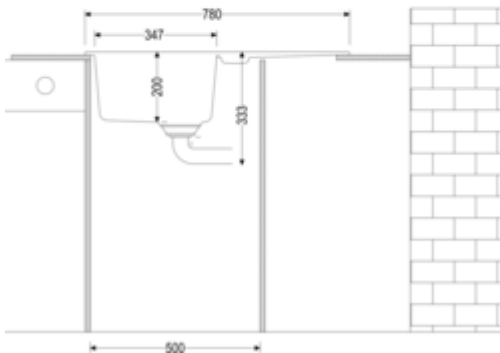

## Corto 780

Produktnummer: 1106046  
Konfiguration: granit concrete

✓ Einbauspüle

✓ Composite

✓ Exzentergarnitur, verchromt

Einbauspüle. Composite, mit kleiner Abtropffläche, reversibel. 3½" Siebkorbventil mit Drehexzentergarnitur, verchromt.

— beidseitig durchgebohrt

— geeignet für Arbeitsplattenstärken von 22 mm bis 44 mm

— Ausschnittmaß ca. 760 x 480 mm

— auch verwendbar in Kombination mit Heißwasser-Armaturen (+/-100 °C)

[weitere Infos...](#)

### Technische Daten

Artikeltyp	Spüle	Armaturenbank	Ja
Breite	780 mm	Lochbohrungen	2
Material	Composite	Anordnung Becken	Reversibel
Einbauvariante	Einbauspüle	Anzahl Becken	1 Hauptbecken
Breite Hauptbecken	347 mm	Anzahl Überlaufstellen	1
Höhe Hauptbecken	200 mm	Abtropffläche	Mit geriffelter Abtropffläche
Tiefe Hauptbecken	430 mm	Ventilart	3 1/2" Siebkorbventil
Ausschnittmaß	ca. 760 x 480 mm	Überlauf	Überlauf in der Abtropffläche
Spülenaußenradius (R)	6	Garnitur	Exzentergarnitur, verchromt
Materialstärke Arbeitsplatte maximal	44 mm	Schrankbreite	500 mm
Materialstärke Arbeitsplatte minimal	22 mm	Garniturbetätigung	Drehexzenter verchromt
Anzahl Hahnlöcher	1	geeignet für	auch verwendbar in Kombination mit Heißwasser-Armaturen (+/-100 °C)