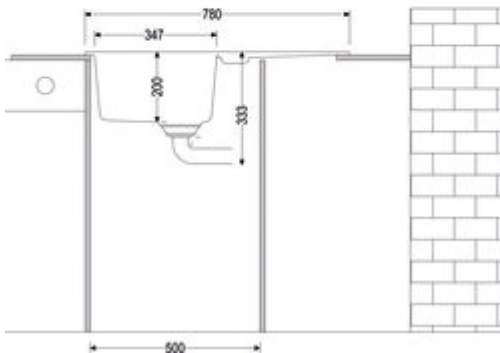

✓ Einbauspüle

✓ Composite

✓ Exzentergarnitur, verchromt

Einbauspüle. Composite, mit kleiner Abtropffläche, reversibel. 3/2" Siebkorbventil mit Drehexzentergarnitur, verchromt.

— beidseitig durchgebohrt

— geeignet für Arbeitsplattenstärken von 22 mm bis 44 mm

— Ausschnittmaß ca. 760 x 480 mm

— auch verwendbar in Kombination mit Heißwasser-Armaturen (+/-100 °C)

[weitere Infos...](#)

Technische Daten

Artikeltyp	Spüle	Armaturenbank	Ja
Breite	780 mm	Lochbohrungen	2
Material	Composite	Anordnung Becken	Reversibel
Einbauvariante	Einbauspüle	Anzahl Becken	1 Hauptbecken
Breite Hauptbecken	347 mm	Anzahl Überlaufstellen	1
Höhe Hauptbecken	200 mm	Abtropffläche	Mit geriffelter Abtropffläche
Tiefe Hauptbecken	430 mm	Ventilart	3 1/2" Siebkorbventil
Ausschnittmaß	ca. 760 x 480 mm	Überlauf	Überlauf in der Abtropffläche
Spülenaußenradius (R)	6	Garnitur	Exzentergarnitur, verchromt
Materialstärke Arbeitsplatte maximal	44 mm	Schrankbreite	500 mm
Materialstärke Arbeitsplatte minimal	22 mm	Garniturbetätigung	Drehexzenter verchromt
Anzahl Hahnlöcher	1	geeignet für	auch verwendbar in Kombination mit Heißwasser-Armaturen (+/-100 °C)