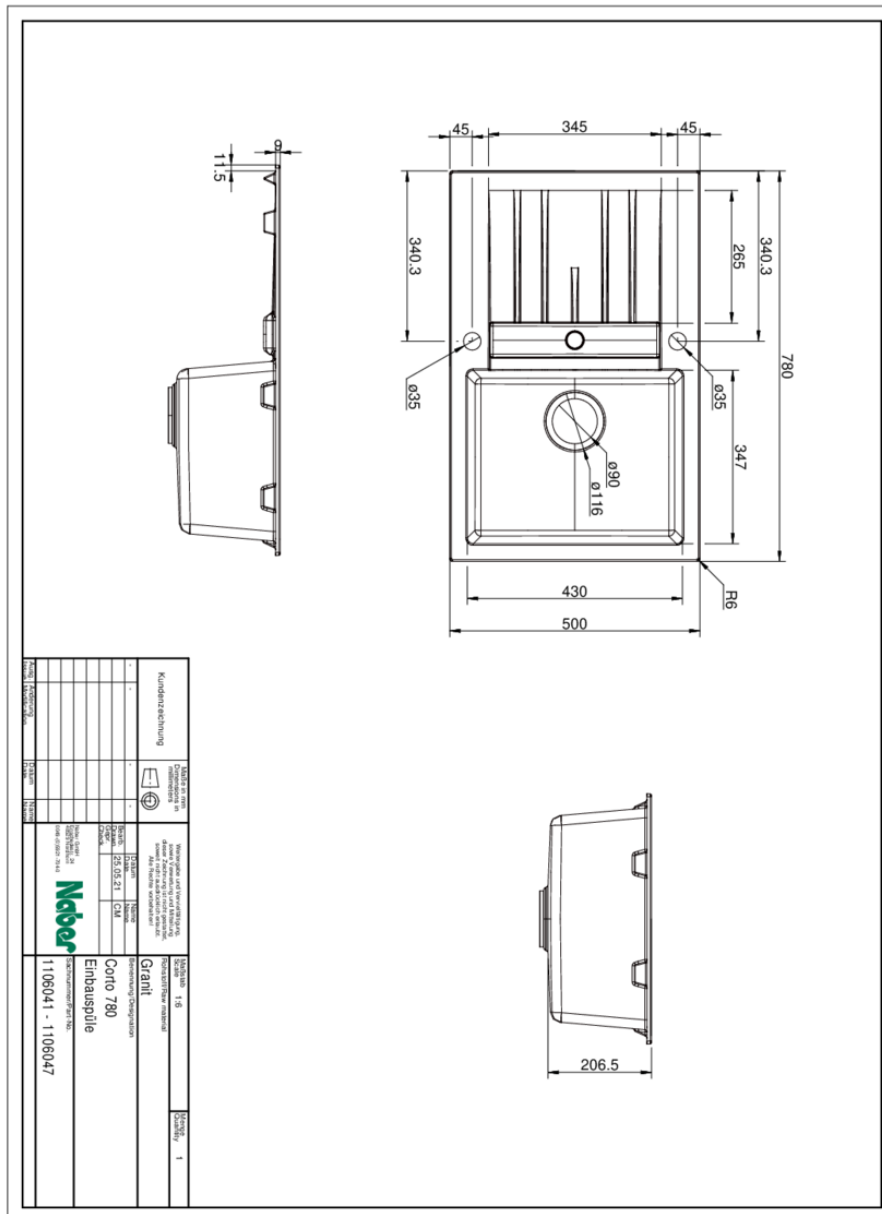

✓ Einbauspüle

✓ Composite

✓ Exzentergarnitur, verchromt

Einbauspüle. Composite, mit kleiner Abtropffläche, reversibel. 3/2" Siebkorbventil mit Drehexzentergarnitur, verchromt.

— beidseitig durchgebohrt

— geeignet für Arbeitsplattenstärken von 22 mm bis 44 mm

— Ausschnittmaß ca. 760 x 480 mm

— auch verwendbar in Kombination mit Heißwasser-Armaturen (+/-100 °C)

[weitere Infos...](#)

Technische Daten

Artikeltyp	Spüle	Armaturenbank	Ja
Breite	780 mm	Lochbohrungen	2
Material	Composite	Anordnung Becken	Reversibel
Einbauvariante	Einbauspüle	Anzahl Becken	1 Hauptbecken
Breite Hauptbecken	347 mm	Anzahl Überlaufstellen	1
Höhe Hauptbecken	200 mm	Abtropffläche	Mit geriffelter Abtropffläche
Tiefe Hauptbecken	430 mm	Ventilart	3 1/2" Siebkorbventil
Ausschnittmaß	ca. 760 x 480 mm	Überlauf	Überlauf in der Abtropffläche
Spülenaußenradius (R)	6	Garnitur	Exzentergarnitur, verchromt
Materialstärke Arbeitsplatte maximal	44 mm	Schrankbreite	500 mm
Materialstärke Arbeitsplatte minimal	22 mm	Garniturbetätigung	Drehexzenter verchromt
Anzahl Hahnlöcher	1	geeignet für	auch verwendbar in Kombination mit Heißwasser-Armaturen (+/-100 °C)

Zubehör

1106050 Schneidbrett aus Glas, 530 x 300 mm

Ersatzteile

1106064	Drehexzentergarnitur, Ablaufgarnitur, 3½" Siebkorbventil, für Corto 780 und Corto 615
1106283	Austauschset Drehexzentergarnitur, Ablaufgarnitur, schwarz

Maßskizze (PDF)

Einbaumaße (PDF)