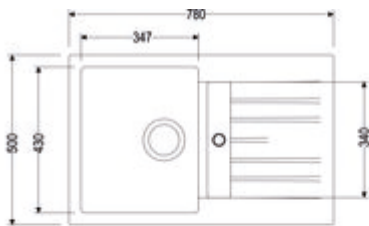

✓ Einbauspüle

✓ Composite

✓ Exzentergarnitur, verchromt

Einbauspüle. Composite, mit kleiner Abtropffläche, reversibel. 3/2" Siebkorbventil mit Drehexzentergarnitur, verchromt.

— beidseitig durchgebohrt

— geeignet für Arbeitsplattenstärken von 22 mm bis 44 mm

— Ausschnittmaß ca. 760 x 480 mm

— auch verwendbar in Kombination mit Heißwasser-Armaturen (+/-100 °C)

[weitere Infos...](#)

Technische Daten

Artikeltyp	Spüle	Armaturenbank	Ja
Breite	780 mm	Lochbohrungen	2
Material	Composite	Anordnung Becken	Reversibel
Einbauvariante	Einbauspüle	Anzahl Becken	1 Hauptbecken
Breite Hauptbecken	347 mm	Anzahl Überlaufstellen	1
Höhe Hauptbecken	200 mm	Abtropffläche	Mit geriffelter Abtropffläche
Tiefe Hauptbecken	430 mm	Ventilart	3 1/2" Siebkorbventil
Ausschnittmaß	ca. 760 x 480 mm	Überlauf	Überlauf in der Abtropffläche
Spülenaußenradius (R)	6	Garnitur	Exzentergarnitur, verchromt
Materialstärke Arbeitsplatte maximal	44 mm	Schrankbreite	500 mm
Materialstärke Arbeitsplatte minimal	22 mm	Garniturbetätigung	Drehexzenter verchromt
Anzahl Hahnlöcher	1	geeignet für	auch verwendbar in Kombination mit Heißwasser-Armaturen (+/-100 °C)