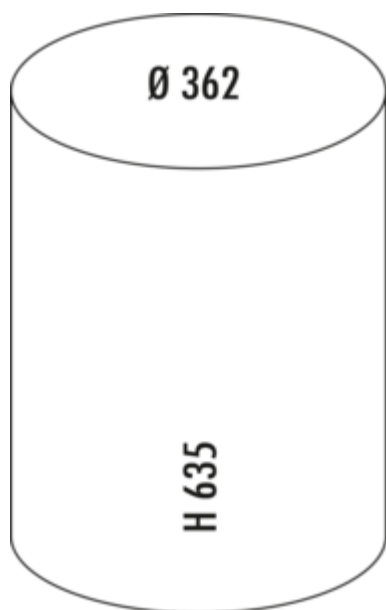

WESCO® Baseboy® 20 L

Productnummer: 8011512

Configuratie: grafiet

Configuratie-opties

- 8011511 | rood
- 8011512 | grafiet
- 8011513 | amandel
- 8011514 | zwart
- 8011515 | zwart mat
- 8011516 | wit mat
- 8011517 | grafiet mat
- 8011518 | zandmat
- 8011680 | nieuwzilver

- ✓ Vrijstaande containers
- ✓ voetstapmechanisme
- ✓ 20 l
 - afvalvolume 20 liter
 - corpus en deksel van gepoedercoate stalen plaat
 - emmer metaal
 - pedaal metaal met een rubberen pedaalvlak
 - vloerring kunststof
 - sluitmechanisme met demper

[meer info...](#)

Technische gegevens

Type artikel	Vrijstaande containers	Vorm	rond
Merk	WESCO®	Vaatwasmachinebestendig	Niet vaatwasmachinebestendig
Hoogte	635 mm	Hoogte inzetstuk	464 mm
Breed	362 mm	Breed gebruik	244 mm
Materiaal Deckel	Poedergecoat plaatstaal	Materiaal inzetstuk	metaal
Omslag	Ja	Volume/inhoud container	20
Type hoes	Sluitdeksel	Vergrendelmechanisme	Met demper
Technologie openen	voetstapmechanisme	Material Korpus	Poedergecoat plaatstaal
Type afvalverzamelaar	Vrijstaande containers	Materiaal voetstappen	Metaal met rubberen loopvlak
Totaal volume	20 l	Materiaal vloerring	kunststof
Volume/inhoud container 1	20 l	Oud Wesco artikelnr.	134531-13