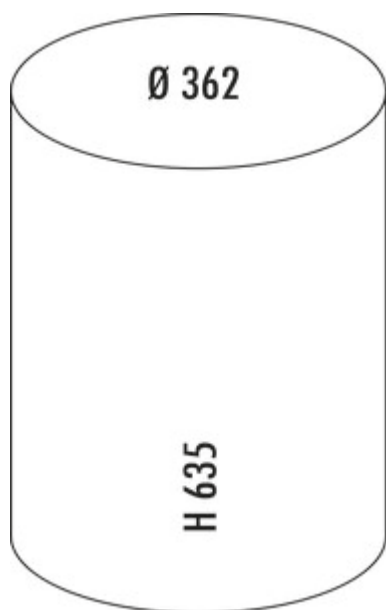

WESCO® Baseboy® 20

Productnummer: 8011512

Configuratie: grafiet

Configuratie-opties

- 8011511 | rood
- 8011512 | grafiet
- 8011513 | amandel
- 8011514 | zwart
- 8011515 | zwart mat
- 8011516 | wit mat
- 8011517 | grafiet mat
- 8011518 | zandmat
- 8011680 | nieuwzilver

- ✓ Vrijstaande containers
- ✓ voetstapmechanisme
- ✓ 20 l
- afvalvolume 20 liter
- corpus en deksel van gepoedercoate stalen plaat
- emmer metaal
- pedaal metaal met een rubberen pedaalvlak
- vloerring kunststof

[meer info...](#)

Technische gegevens

Type artikel	Vrijstaande containers	Vaatwasmachinebestendig	Niet vaatwasmachinebestendig
Merk	WESCO®	Hoogte inzetstuk	464 mm
Breed	362 mm	Breed gebruik	244 mm
Materiaal	Poedergecoat plaatstaal	Materiaal inzetstuk	metaal
Omslag	Ja	Volume/inhoud container	20
Type hoes	Sluitdeksel	Afmetingen afvalbak (Wesco.de)	635 x 362
Technologie openen	voetstapmechanisme	Vergrendelmechanisme	Met demper
Type afvalverzamelaar	Vrijstaande containers	Materiaal voetstappen	Metaal met rubberen loopvlak
Totaal volume	20 l	Vloer	Plastic rand aan de onderkant beschermt de vloer
Volume/inhoud container 1	20 l	Oud Wesco artikelnr.	134531-13
Vorm	rond		