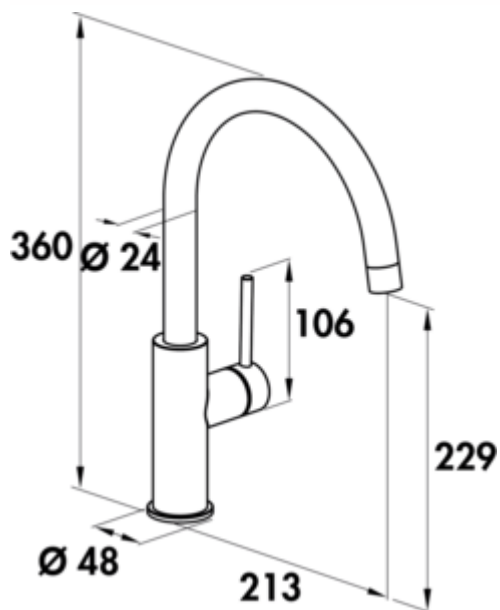

SERVIZIO Namor® 5 robinetterie pour fenêtres

Numéro de produit: 5025043

Configuration: noir mat, haute pression

Options de configuration

5025042 | acier inox, haute pression

5025043 | noir mat, haute pression

✓ Robinetterie d'évier

✓ haute pression

✓ à tête pivotante

Mitigeur à bec unique. À tête pivotante, manette latérale, régulateur de jet laminaire et cartouche céramique.

— hauteur pivotée de seulement 25 mm

— plage de pivotement 120°

— forage Ø 35 mm

— correspond au règlement/à la directive allemande et européenne sur l'eau potable

[plus d'infos...](#)

Fiche technique

Type d'article	Robinetterie d'évier	Plage de pivotement de la sortie	120°
Marque	SERVIZIO	Type de jet	Rayon laminaire
Nombre de poignées	1	Type de robinetterie	Mitigeur à bec unique
Portée	213 mm	Pression de service	haute pression
Sortie	à tête pivotante	Largeur	48 mm
Hauteur d'écoulement	229 mm	Matériau	acier inox
Hauteur	360 mm	Surface/revêtement	revêtu par poudrage
Mode d'emploi	Levier	Armature de fenêtre	Oui
Diamètre de perçage	35 mm	Plage de pivotement de la poignée	0 °
Griffposition	manette latérale	Fonction ECO	fonction de démarrage à froid économe en énergie
Longueur du levier	106 mm	Hauteur basculée	25 mm
Cartouche avec disques d'étanchéité en céramique	Oui	Tuyaux de raccordement	800 mm