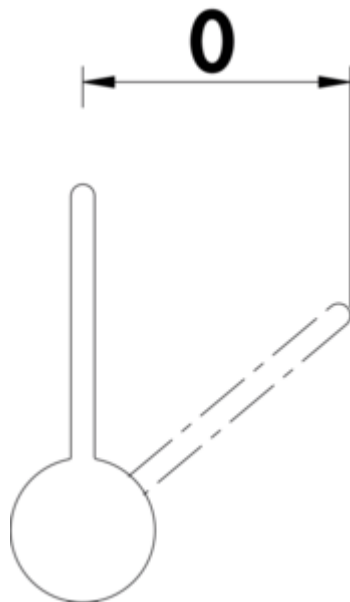

SERVIZIO Namor® 5 robinetterie pour fenêtres

Numéro de produit: 5025043

Configuration: noir mat, haute pression

Options de configuration

5025042 | acier inox, haute pression

5025043 | noir mat, haute pression

✓ Robinetterie d'évier

✓ haute pression

✓ à tête pivotante

Mitigeur à bec unique. À tête pivotante, manette latérale, régulateur de jet laminaire et cartouche céramique.

— hauteur pivotée de seulement 25 mm

— plage de pivotement 120°

— forage Ø 35 mm

— correspond au règlement/à la directive allemande et européenne sur l'eau potable

[plus d'infos...](#)

Fiche technique

Type d'article	Robinetterie d'évier	Plage de pivotement de la sortie	120°
Marque	SERVIZIO	Type de jet	Rayon laminaire
Nombre de poignées	1	Type de robinetterie	Mitigeur à bec unique
Portée	213 mm	Pression de service	haute pression
Sortie	à tête pivotante	Largeur	48 mm
Hauteur d'écoulement	229 mm	Matériau	acier inox
Hauteur	360 mm	Surface/revêtement	revêtu par poudrage
Mode d'emploi	Levier	Armature de fenêtre	Oui
Diamètre de perçage	35 mm	Plage de pivotement de la poignée	0 °
Griffposition	manette latérale	Fonction ECO	fonction de démarrage à froid économe en énergie
Longueur du levier	106 mm	Hauteur basculée	25 mm
Cartouche avec disques d'étanchéité en céramique	Oui	Tuyaux de raccordement	800 mm