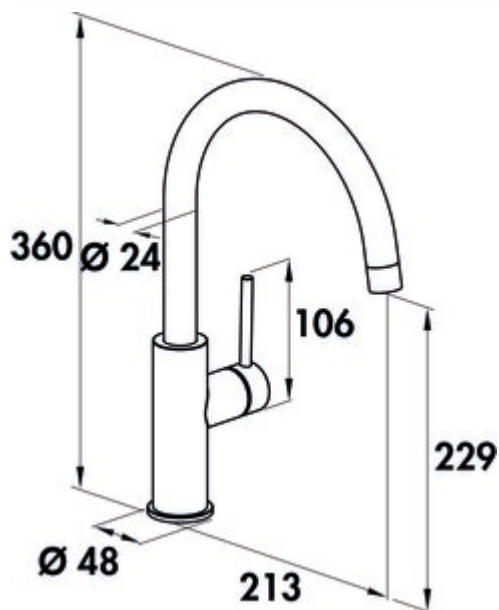

SERVIZIO Namor[®] 5 robinetterie pour fenêtres

Numéro de produit: 5025043

Configuration: noir mat, haute pression

Options de configuration

5025042 | acier inox, haute pression

5025043 | noir mat, haute pression

- ✓ Robinetterie d'évier
- ✓ haute pression
- ✓ à tête pivotante

Mitigeur à bec unique. À tête pivotante, manette latérale, régulateur de jet laminaire et cartouche céramique.

- hauteur pivotée de seulement 25 mm
- plage de pivotement 120°
- forage Ø 35 mm
- correspond au règlement/à la directive allemande et européenne sur l'eau potable

[plus d'infos...](#)

Fiche technique

Type d'article	Robinetterie d'évier	Plage de pivotement de la sortie	120°
Marque	SERVIZIO	Type de jet	Rayon laminaire
Nombre de poignées	1	Type de robinetterie	Mitigeur à bec unique
Portée	213 mm	Pression de service	haute pression
Sortie	à tête pivotante	Largeur	48 mm
Hauteur d'écoulement	229 mm	Matériau	acier inox
Hauteur	360 mm	Surface/revêtement	revêtu par poudrage
Mode d'emploi	Levier	Armature de fenêtre	Oui
Diamètre de perçage	35 mm	Plage de pivotement de la poignée	0 °
Griffposition	manette latérale	Fonction ECO	fonction de démarrage à froid économe en énergie
Longueur du levier	106 mm	Hauteur basculée	25 mm
Cartouche avec disques d'étanchéité en céramique	Oui	Tuyaux de raccordement	800 mm