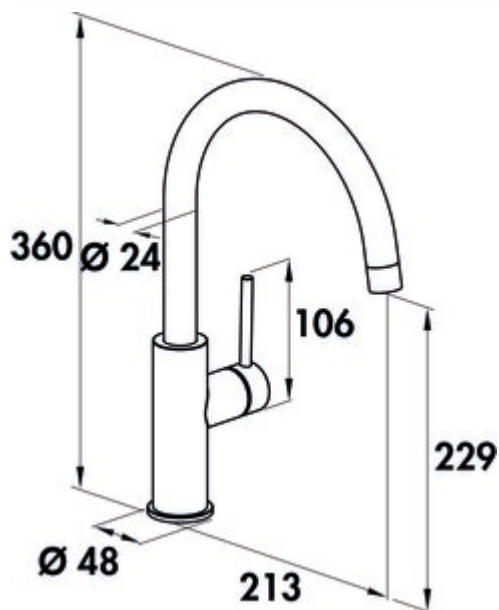

## SERVIZIO Namor® 5 robinetterie pour fenêtres

Numéro de produit: 5025043

Configuration: noir mat, haute pression

### Options de configuration

5025042 | acier inox, haute pression

5025043 | noir mat, haute pression

- ✓ Robinetterie d'évier
- ✓ haute pression
- ✓ à tête pivotante

Mitigeur à bec unique. À tête pivotante, manette latérale, régulateur de jet laminaire et cartouche céramique.

- hauteur pivotée de seulement 25 mm
- plage de pivotement 120°
- forage Ø 35 mm
- correspond au règlement/à la directive allemande et européenne sur l'eau potable

[plus d'infos...](#)

### Fiche technique

Type d'article	Robinetterie d'évier	Type de jet	Rayon laminaire
Marque	SERVIZIO	Type de robinetterie	Mitigeur à bec unique
Nombre de poignées	1	Pression de service	haute pression
Portée	213 mm	Largeur	48 mm
Sortie	à tête pivotante	Matériau	acier inox
Hauteur d'écoulement	229 mm	Surface/revêtement	revêtu par poudrage
Mode d'emploi	Levier	Armature de fenêtre	Oui
Diamètre de perçage	35 mm	Plage de pivotement de la poignée	0 °
Longueur du levier	106 mm	Fonction ECO	fonction de démarrage à froid économe en énergie
Cartouche avec disques d'étanchéité en céramique	Oui	Hauteur basculée	25 mm
Plage de pivotement de la sortie	120°	Tuyaux de raccordement	800 mm