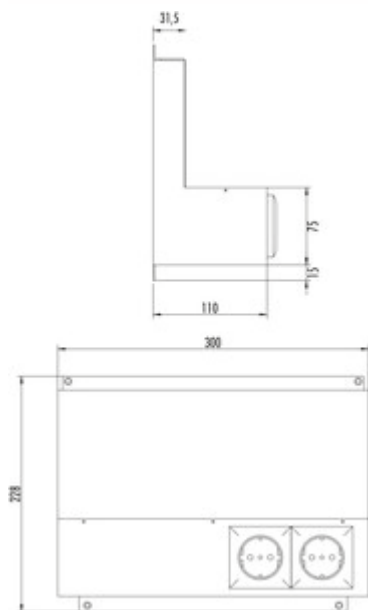

transFORM Powerbox

Produktnummer: 8041230
 Konfiguration: schwarz matt

Konfigurationsoptionen

8041230 | schwarz matt

✓ Relingsystem

✓ eckig

Mit integrierter 2-fach Steckdose. Pulverbeschichtet.

Powerbox bestehend aus:

- 2 Steckdosen mit Schutzkontakt
- 2000 mm Netzanschlussleitung
- 120 x 300 x 80 mm (H x B x T)
- Kabelanschluss Boxrückseite

[weitere Infos...](#)

Technische Daten

Artikeltyp	Relingsystem	Einsatz- & Anwendungsbereich	Innen
Breite	300 mm	Länge der Zuleitung (primär)	2.000 mm
Oberfläche/Beschichtung	pulverbeschichtet	Kabelausschuss	Kabelausschuss hinten
Form	eckig	Ausführung Steckdosen	2 x Schuko Steckdose