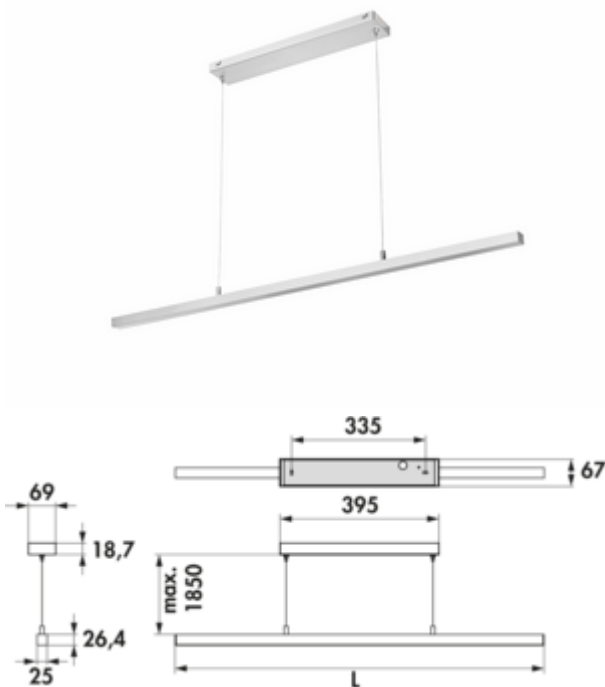

## Asta Farbwechsel LED

Produktnummer: 7065056

Konfiguration: L 1200 mm, 18,6 W, edelstahlfarbig

### Konfigurationsoptionen

- 7065055 | L 900 mm, 13,9 W, edelstahlfarbig
- 7065056 | L 1200 mm, 18,6 W, edelstahlfarbig
- 7065057 | L 1500 mm, 23,2 W, edelstahlfarbig
- 7065058 | L 900 mm, 13,9 W, schwarz matt
- 7065059 | L 1200 mm, 18,6 W, schwarz matt
- 7065060 | L 1500 mm, 23,2 W, schwarz matt

### Technische Daten

Artikeltyp	Leuchte	Material Gehäuse	Aluminium
Höhe	26,4 mm	Farbe Gehäuse	edelstahlfarbig
Breite	1.200 mm	Material Abdeckung	Kunststoff
Montage/Befestigung	Deckenmontage	Farbe Abdeckung	weiß
Energieeffizienzklasse	G	Abhängung	1850 mm
Netzspannung	230 V	Leuchtmittel enthalten	Ja
Zertifizierung	CE	Dimmer	Ja
Schalter	Nein	Art der Dimmung	Helligkeit stufenlos dimmbar
Form	eckig	Durch bauseitigen Dimmer dimmbar	Nein
Leuchtmitteltyp	LED	LIC-System kompatibel	Ja
Farbtemperatur	2700 K warmweiß bis 6500 K kaltweiß	Memory-Funktion	Ja
Farbtemperatur einstellbar	stufenlos	Bauart Leuchte	Pendelleuchte
Lichtausbeute	max. 84 Lumen/Watt bei 6500 K kaltweiß	Dimmfunktion	Ja, Helligkeit stufenlos dimmbar
Trafo / Konverter erforderlich	Ja, enthalten	Leistung Leuchtmittel	18,6 Watt
Anschluss	einseitig		