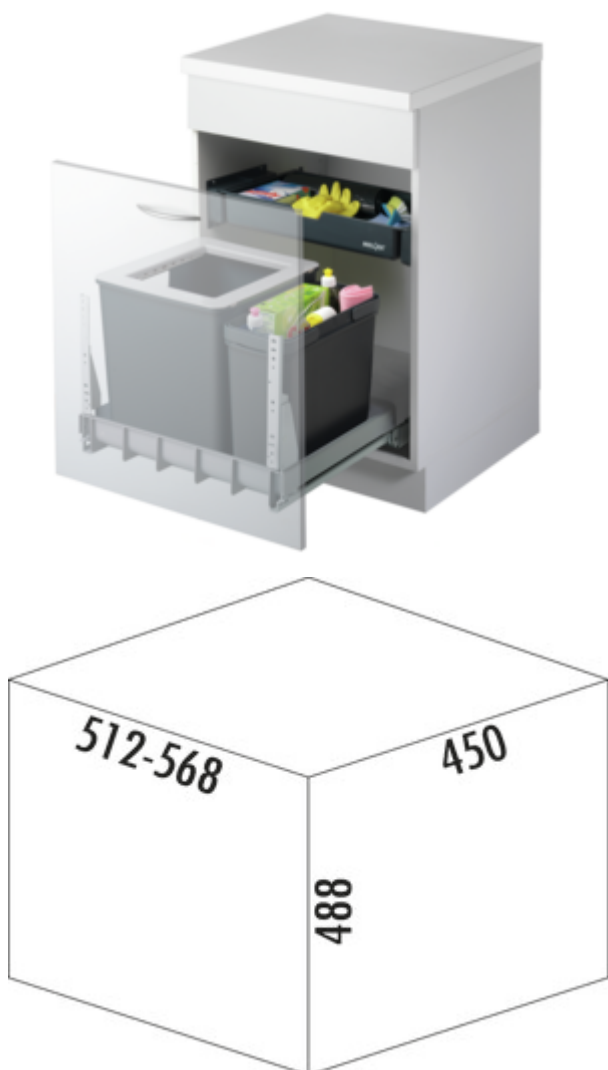

Müllex Euro Boxx 55/60 R

Numéro de produit: 8011019

Configuration: anthracite

Options de configuration

8011019 | anthracite

- ✓ Système de tiroirs à casseroles
- ✓ extraction totale
- ✓ 56 l
 - système d'extraction silencieux et solide
 - capacité 56 (1 x 40/1 x 16) litres
 - poubelle avec orifice de remplissage rond pour les sacs poubelles de 35 l
 - en option, deux sacs poubelles de 17 l
 - technique: sortie totale
 - tiroir de recouvrement extractible
 - paroi arrière du tiroir réglable pour les siphons volumineux
 - étendu avec des bacs supplémentaires de 16 litres
 - adaptateur livré pour des corps de 600 mm
 - amortissement d'entrée comme standard
 - profondeur du rail de guidage 520 mm
 - couvercle anthracite
 - montage: fond de l'armoire et bandeau frontal
 - largeur max. d'armoire 600 mm

[plus d'infos...](#)

Fiche technique

Type d'article	Système de collecte des déchets	Type de construction Collecteur de déchets	Système de tiroirs à casseroles
Largeur	568 mm	Marquage CE sur le produit	Non
Montage/fixation	sur le fond du meuble bandeau de la façade	Largeur de l'armoire	550 mm
Matériau du récipient	plastique	Profondeur du rail de guidage	520 mm
Caractéristiques	silencieux	Volume total	56 l
Couleur du couvercle	anthracite	Volume/contenu du récipient 1	40 l
Matériau Deckel	plastique	Volume/contenu du récipient 2	16 l
Couvercle	Oui	Forme	angulaire
Type de couvercle(s)	Couvercle de fermeture	Retrait immédiat	Oui
Nombre de récipients	2	Volume/contenu du récipient	40
Technique d'ouverture	extraction totale		

Pièces détachées

8010302	Rail, Accessoire,
8010301	Amortisseur/Disp. d'auto-fermeture complets, Accessoire, gris clair