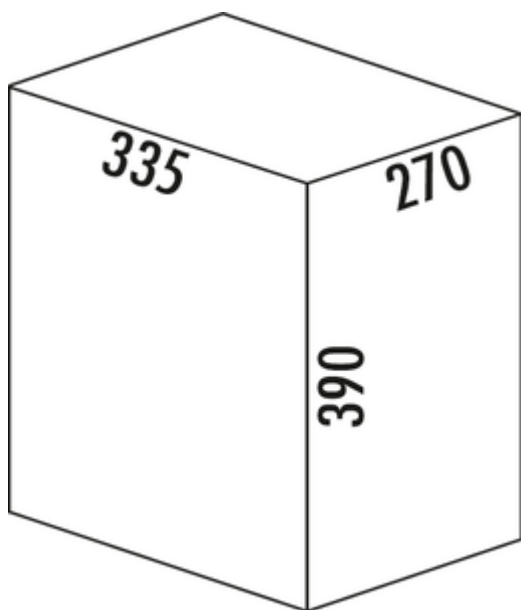

Cox® Beep 450

Productnummer: 8013004

Configuratie: lichtgrijs, H 390 mm, 15,5 liter

Configuratie-opties

8013004 | lichtgrijs, H 390 mm, 15,5 liter

- ✓ Voor Zwenktechniek
- ✓ zwenktechniek
- ✓ 15.5 l
- afvalvolume 15,5 liter
- techniek: zwenktechniek
- deksel kunststof
- montage: kastbodem/-wand
- De meenemer wordt aan de achterzijde van de deur bevestigd en is geschikt voor zowel frame- als plaatdeurmontage.
- rechts/links bruikbaar

COX® beep

[meer info...](#)

Technische gegevens

Type artikel	Systeem voor afvalinzameling	Type hoes	Volledig deksel
Hoogte	390 mm	Aantal containers	1
Breed	270 mm	Technologie openen	zwenktechniek
Kastbreedte	450 mm	Type afvalverzamelaar	Voor Zwenktechniek
Monteren/bevestigen	kastbodem kastwand	Totaal volume	15.5 l
Verder	rechts/links bruikbaar	Volume/inhoud container 1	15,5 l
Materiaal container	kunststof	Vorm	hoekig
Materiaal Deckel	kunststof	Volume/inhoud container	15,5
Omslag	Ja		