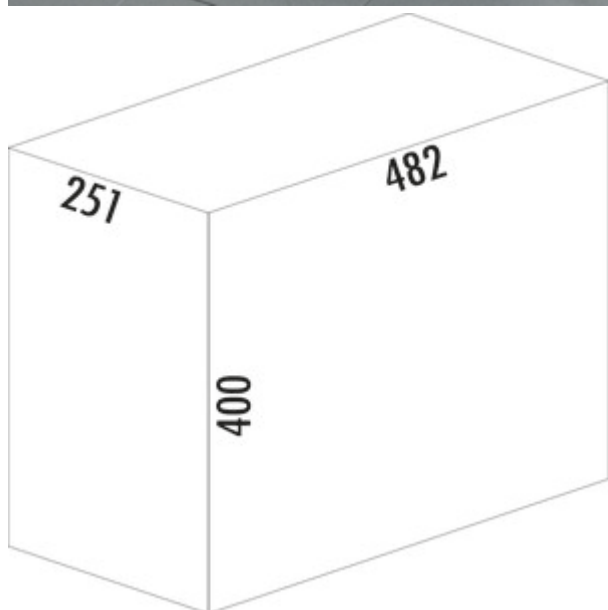

## Tandem 7

Numéro de produit: 8011067

Configuration: gris graphite

### Options de configuration

8011067 | gris graphite

- ✓ Technique d'extraction pour portes à deux battants
- ✓ extraction totale
- ✓ 30 l
- capacité 30 (2 x 15) litres
- technique: sortie totale
- montage: sur le fond du meuble

### Fiche technique

Type d'article	Système de collecte des déchets	Type de construction Collecteur de déchets	Technique d'extraction pour portes à deux battants
Largeur	251 mm	Largeur de l'armoire	300 mm
Montage/fixation	sur le fond du meuble	Volume total	30 l
Matériau du récipient	plastique	Volume/contenu du récipient 1	15 l
Couleur du couvercle	gris graphite	Volume/contenu du récipient 2	15 l
Matériau Deckel	plastique	Forme	angulaire
Couvercle	Oui	Couleur Guide	argenté
Type de couvercle(s)	Couvercle complet	Couleur du cadre	argenté
Nombre de récipients	2	Volume/contenu du récipient	15/15
Technique d'ouverture	extraction totale		

### Pièces détachées

8010110 Bac de remplacement, Seaux individuels, gris graphite, 15 litres