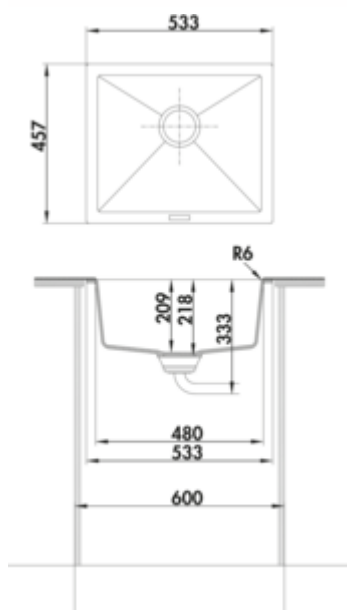

- ✓ Bac à encastrer par le bas
- ✓ Composite
- ✓ Garniture excentrique, chromée

Évier à encastrer par le bas. Composite, bac individuel. Soupape à tamis 3½", robinetterie à excentrique rotatif, chromé.

— adapté pour plans de travail d'une épaisseur d'au moins 15 mm

— **dimensions de forage excentrique Ø 35 mm**

— dimensions de découpe env. 468 x 390 mm

— également utilisables en combinaison avec des robinetteries pour eau chaude (+/- 100 °C)

[plus d'infos...](#)

Fiche technique

Type d'article	Evier	Excentrique	Garniture excentrique, chromée
Largeur	533 mm	Convient pour	également utilisables en combinaison avec des robinetteries pour eau chaude (+/-100 °C)
Matériau	Composite	Largeur de l'armoire	600 mm
Ventilart	soupape à tamis 3½"	Dimension de découpe	env. 468 x 390 mm

Dimensions de montage (PDF)