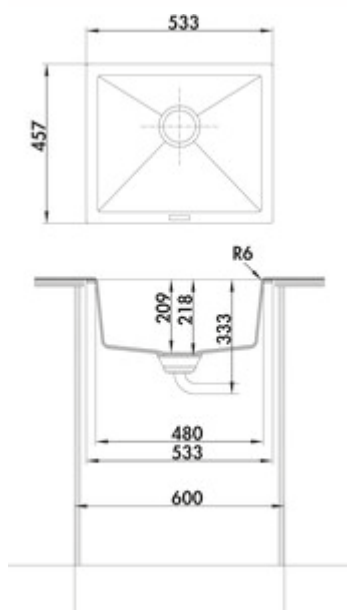

Singoli 600

Numéro de produit: 1106075

Configuration: granite magnolia

Options de configuration

- 1106071 | granite nero
- 1106072 | granite expresso
- 1106073 | granite metallico
- 1106075 | granite magnolia
- 1106076 | granite concrete
- 1106077 | granite lava
- 1106078 | granite nero assoluto

- ✓ Bac à encastrer par le bas
- ✓ Composite
- ✓ Garniture excentrique, chromée

Évier à encastrer par le bas. Composite, bac individuel. Soupape à tamis 3½", robinetterie à excentrique rotatif, chromé.

- adapté pour plans de travail d'une épaisseur d'au moins 15 mm
- dimensions de forage excentrique Ø 35 mm
- dimensions de découpe env. 468 x 390 mm
- également utilisables en combinaison avec des robinetteries pour eau chaude (+/- 100 °C)

[plus d'infos...](#)

Fiche technique

Type d'article	Evier	Excentrique	Garniture excentrique, chromée
Largeur	533 mm	Convient pour	également utilisables en combinaison avec des robinetteries pour eau chaude (+/-100 °C)
Matériau	Composite	Largeur de l'armoire	600 mm
Ventilart	soupape à tamis 3½"	Dimension de découpe	env. 468 x 390 mm

Pièces détachées

1106063	Robinetterie excentrique rotatif, Robinetterie d'écoulement, soupape à tamis 3½", pour Angola 100, Angola 100 L, Singoli 600
1106065	Pièces détachées Robinetterie d'écoulement, Accessoire, pour Singoli 600, Angola 56
1106280	Kit de remplacement pour garniture rotative à excentrique, Robinetterie d'écoulement, noir