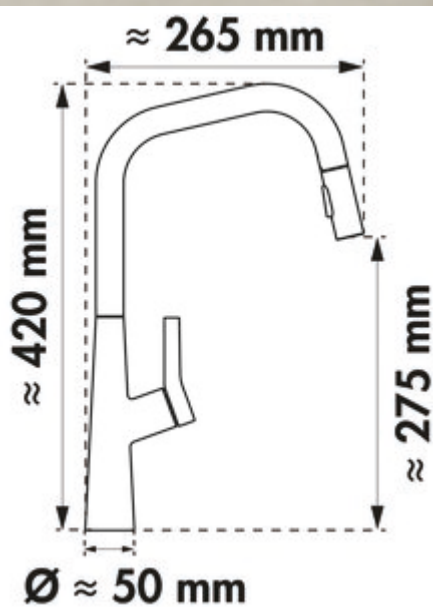

### Configuratie-opties

5021320 | zwart mat, hoogdruk

5021321 | geborsteld-goud, hoogdruk

5021322 | grafiet mat, hoogdruk

5021323 | roestvrij staalkleurig, hoogdruk

✓ Gootsteenkraan

✓ hoogdruk

✓ Uittrekbaar

Eengreepsmengkraan. Met zwenk-/uittrekbare uitloop (straal/douche omschakelbaar), zijdelingse hendel, keramisch binnenwerk.

— energiebesparende koudestartfunctie

— zwenkbereik 360°

— boor  $\varnothing$  35 mm

## Technische gegevens

Type artikel	Gootsteenkraan	Klantenservice van de fabriek	Klantenservice af fabriek in Duitsland en Oostenrijk
Merk	Wasserwerk	Type fitting	Eengreepsmengkraan
Aantal handgrepen	1	Bedrijfsdruk	hoogdruk
Bereik	265 mm	Breed	50 mm
uitloop	Uittrekbaar Zwenkbaar	Aantal kraangaten	1
Afvoerhoogte	275 mm	Patroongrootte	25 mm
Bedrijfsmodus	Hefboom	ECO-functie	energiebesparende koudestartfunctie
Boordiameter	35 mm	Temperatuurbegrenzer/ brandbeveiliging	Ja
positie hendel	rechts	Convertibele jet/douche	Ja
Garantie van de fabrikant	10 jaar garantie af fabriek (behalve op slijtageonderdelen)	Lengte doucheslang	1.500 mm
Patroon met keramische afdichtingsschijven	Ja	Certificering	Belgaqua
Draaibare uitloop	360°	Type doucheslang	Geïntegreerde slangverstuiver
Type balk	Douchestraal Comfort balk	Verbindingslangen	500 mm