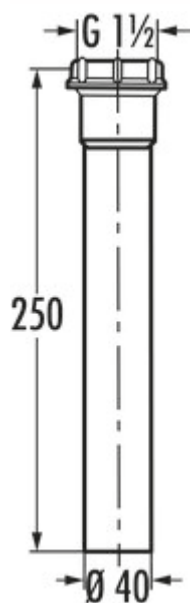

Verlengbuis

Productnummer: 1051020

Configuratie: wit

Configuratie-opties

1051020 | wit

✓ Afvoerbuis

Met wartelmoer.

— L 250 mm

— 1 ½"

— Ø 40 mm

[meer info...](#)

Technische gegevens

Type artikel	Afvoerbuis	Met wartelmoer	Ja
Breed	250 mm	Draad	1 ½"
Diameter	40 mm	Diameter/nominale breedte (DN)	Ø 40 mm
Beoogd gebruik	Voor de afvalwaterslang van wasmachines of vaatwasmachines		