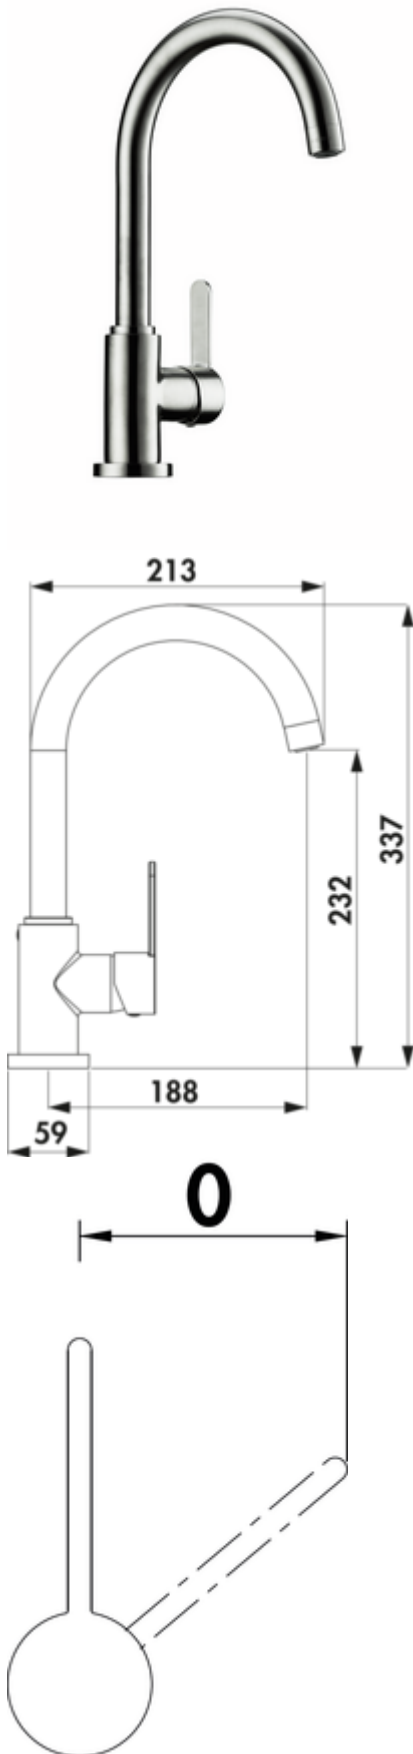

Wasserwerk Portare 3

Produktnummer: 5021307

Konfiguration: edelstahlfarbig, Hochdruck

Konfigurationsoptionen

5021306 | chrom, Hochdruck

5021307 | edelstahlfarbig, Hochdruck

5021308 | schwarz matt, Hochdruck

- ✓ Spültischarmatur
- ✓ Hochdruck
- ✓ mit schwenkbarem Auslauf

Einhebelmischer. Mit schwenkbarem Auslauf, seitlichem Hebel, Keramikkartusche und **Verbrühsschutz**.

- energiesparende Kaltstart-Funktion
- Schwenkbereich 360°
- Bohr-Ø 35 mm
- entspricht der deutschen und europäischen Trinkwasserverordnung/-richtlinie

weitere Infos...

Technische Daten

Artikeltyp	Spültischarmatur	Schwenkbereich Auslauf	360°
Marke	Wasserwerk	Armaturenart	Einhebelmischer
Höhe	337 mm	Betriebsdruck	Hochdruck
Breite	59 mm	Material	Messing
Anzahl Griffe	1	Hahnlochanzahl	1
Aufbauhöhe gesamt	337 mm	Schläuche vormontiert	Ja
Ausladung	188 mm	ECO-Funktion	energiesparende Kaltstart-Funktion
Auslauf	mit schwenkbarem Auslauf	Temperaturbegrenzer/Verbrühschutz	Verbrühschutz
Auslaufhöhe	232 mm	Mindestabstand Wand zu Mitte Hahnlochbohrung	0 mm
Bedienungsart	Hebel	Antikalkstrahlregler	Ja
Bohrdurchmesser	35 mm	belüfteter Strahlregler	Ja
Griffposition	seitlicher Hebel	Max. Durchflussmenge bei 3 bar	11,1 l/min
Kartusche mit keramischen Dichtscheiben	Ja		