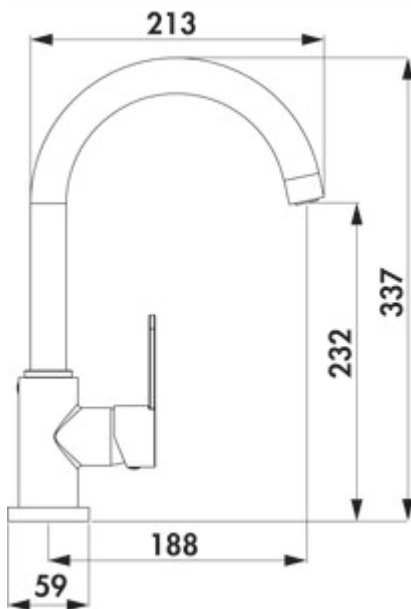

Wasserwerk Portare 3

Produktnummer: 5021307
 Konfiguration: edelstahlfarbig, Hochdruck

Konfigurationsoptionen

- 5021306 | chrom, Hochdruck
- 5021307 | edelstahlfarbig, Hochdruck
- 5021308 | schwarz matt, Hochdruck

- ✓ Spültischarmatur
- ✓ Hochdruck
- ✓ mit schwenkbarem Auslauf

Einhebelmischer. Mit schwenkbarem Auslauf, seitlichem Hebel, Keramikkartusche und Verbrühschutz.

- energiesparende Kaltstart-Funktion
- Schwenkbereich 360°
- Bohr-Ø 35 mm
- entspricht der deutschen und europäischen Trinkwasserverordnung/-richtlinie

[weitere Infos...](#)

Technische Daten

Artikeltyp	Spültischarmatur	Betriebsdruck	Hochdruck
Marke	Wasserwerk	Breite	59 mm
Anzahl Griffe	1	Material	Messing
Aufbauhöhe gesamt	337 mm	Hahnlochanzahl	1
Ausladung	188 mm	Schläuche vormontiert	Ja
Auslauf	mit schwenkbarem Auslauf	ECO-Funktion	energiesparende Kaltstart-Funktion
Auslaufhöhe	232 mm	Temperaturbegrenzer/Verbrühschutz	Ja
Bedienungsart	Hebel	federgeführte Schlauchbrause	Nein
Bohrdurchmesser	35 mm	Mindestabstand Wand zu Mitte Hahnlochbohrung	0 mm
Griffposition	rechts	Antikalkstrahlregler	Ja
Kartusche mit keramischen Dichtscheiben	Ja	belüfteter Strahlregler	Ja
Schwenkbereich Auslauf	360°	Max. Durchflussmenge bei 3 bar	11,1 l/min
Armaturenart	Einhebelmischer		