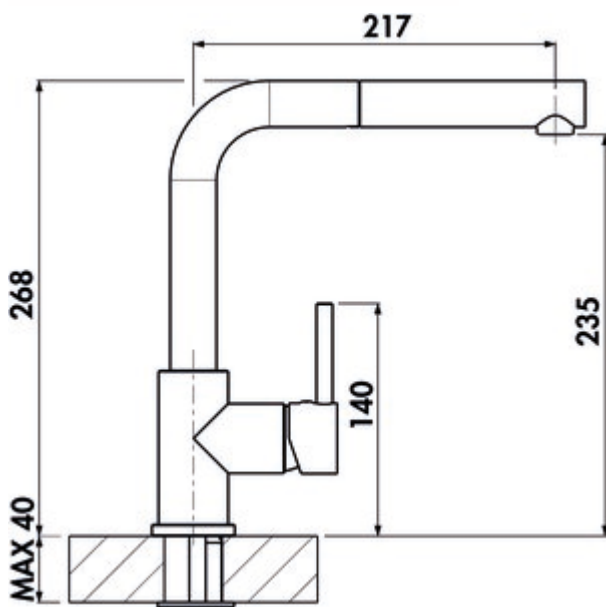

LINEA Arco 2

Produktnummer: 5011267

Konfiguration: schwarz matt, Niederdruck

Konfigurationsoptionen

- 5011252 | chrom, Hochdruck
- 5011253 | edelstahlfinish, Hochdruck
- 5011262 | schwarz matt, Hochdruck
- 5011263 | graphit, Hochdruck
- 5011265 | chrom, Niederdruck
- 5011266 | edelstahlfinish, Niederdruck
- 5011267 | schwarz matt, Niederdruck
- 5011268 | graphit, Niederdruck
- 5011271 | kupferfarbig, Hochdruck

- ✓ Spültischarmatur
- ✓ Niederdruck
- ✓ mit schwenk-/herausziehbarem Auslauf

Einhebelmischer. Mit schwenk-/herausziehbarem Metallauslauf, seitlichem Hebel, Laminarstrahlregler und Keramikkartusche.

- Schwenkbereich 360°
- Bohr-Ø 35 mm
- entspricht der deutschen und europäischen Trinkwasserverordnung/-richtlinie

BELGAQUA

weitere Infos...

Technische Daten

Artikeltyp	Spültischarmatur	Armaturenart	Einhebelmischer
Marke	LINEA	Betriebsdruck	Niederdruck
Anzahl Griffe	1	Material	Messing
Aufbauhöhe gesamt	268 mm	Arbeitsplattenstärke	40 mm
Ausladung	217 mm	Hahnlochanzahl	1
Auslauf	mit schwenk-/herausziehbarem Auslauf	Kartuschengröße	35 mm
Auslaufhöhe	235 mm	federgeführte Schlauchbrause	Nein
Bedienungsart	Hebel	Mindestabstand Wand zu Mitte Hahnlochbohrung	10 mm
Bohrdurchmesser	35 mm	Anschlussart	G 3/8" F
Griffposition	rechts	Anschlussgröße	DN 15
Kartusche mit keramischen Dichtscheiben	Ja	Anschlusschläuche	450 mm
Schwenkbereich Auslauf	360°		