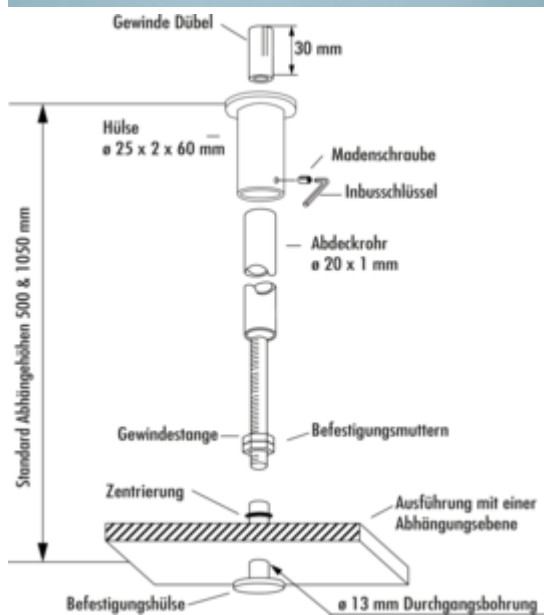

Varia

Productnummer: 8046201

Configuratie: L 500 mm, max. ophanghoogte 460 mm

Configuratie-opties

8046201 | L 500 mm, max. ophanghoogte 460 mm

8046207 | L 1050 mm, max. ophanghoogte 1010 mm

✓ Baldakijnsysteem

✓ recht

Baldakijnsysteem.

- roestvrij staalkleurig
- incl. bevestigingsset voor beton- en stenen plafonds
- inkortbaar
- draagvermogen ca. 90 kg
- buis-Ø 20 mm
- boor Ø 13 mm

[meer info...](#)

Technische gegevens

Type artikel	Baldakijnsysteem	Gebruiksgebied & toepassing	Beton Glas
Boordiameter	13 mm	Draagkracht	ca. 90 kg
Breed	500 mm	Max. hoogte ophanging	460 mm
Monteren/bevestigen	Schroefbevestiging	Verlichting	Nee
Eigenschappen	inkortbaar	Diameter buis	20 mm
Vorm	recht		