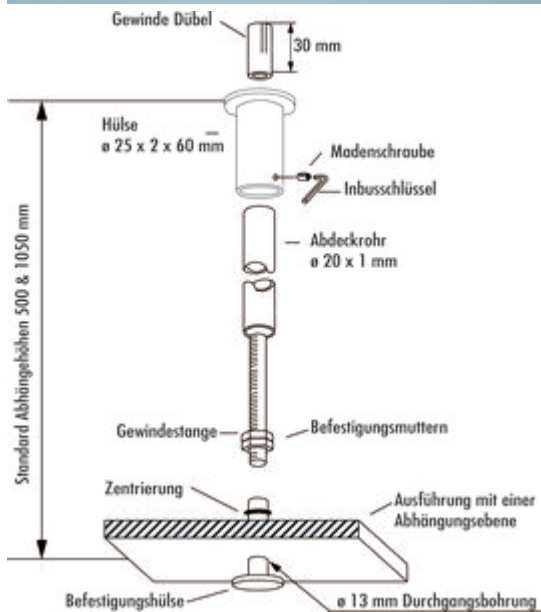

Varia

Productnummer: 8046201

Configuratie: L 500 mm, max. ophanghoogte 460 mm

Configuratie-opties

8046201 | L 500 mm, max. ophanghoogte 460 mm

8046207 | L 1050 mm, max. ophanghoogte 1010 mm

✓ Baldakijnsysteem

✓ recht

Baldakijnsysteem.

- roestvrij staalkleurig
- incl. bevestigingsset voor beton- en stenen plafonds
- inkortbaar
- draagvermogen ca. 90 kg
- buis-Ø 20 mm
- boor Ø 13 mm

[meer info...](#)

Technische gegevens

Type artikel	Baldakijnsysteem	Gebruiksgebied & toepassing	Beton Glas
Boordiameter	13 mm	Draagkracht	ca. 90 kg
Breed	500 mm	Max. hoogte ophanging	460 mm
Monteren/bevestigen	Schroefbevestiging	Verlichting	Nee
Eigenschappen	inkortbaar	Diameter buis	20 mm
Vorm	recht		