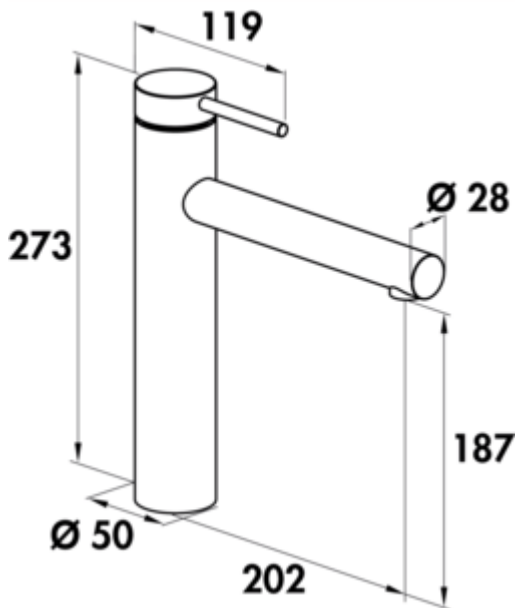

SERVIZIO Namor® 1 Fensterarmatur

Produktnummer: 5025031

Konfiguration: Edelstahl, Hochdruck

Konfigurationsoptionen

5025031 | Edelstahl, Hochdruck

5025032 | schwarz matt, Hochdruck

✓ Spültischarmatur

✓ Hochdruck

✓ mit schwenkbarem Auslauf

Einhebelmischer. Mit schwenkbarem Auslauf, Laminarstrahlregler und Keramikkartusche.

— Höhe gekippt nur 25 mm

— Schwenkbereich 120°

— Bohr-Ø 35 mm

— entspricht der deutschen und europäischen Trinkwasserverordnung/-richtlinie

[weitere Infos...](#)

Technische Daten

Artikeltyp	Spültischarmatur	Armaturenart	Einhebelmischer
Marke	SERVIZIO	Betriebsdruck	Hochdruck
Anzahl Griffe	1	Material	Edelstahl
Auslauf	mit schwenkbarem Auslauf	Fensterarmatur	Ja
Bohrdurchmesser	35 mm	Länge Brauseschlauch	860 mm
Kartusche mit keramischen Dichtscheiben	Ja	Höhe gekippt	25 mm
Schwenkbereich Auslauf	120°	Anschlusschläuche	890 mm
Strahlart	Laminarstrahl		