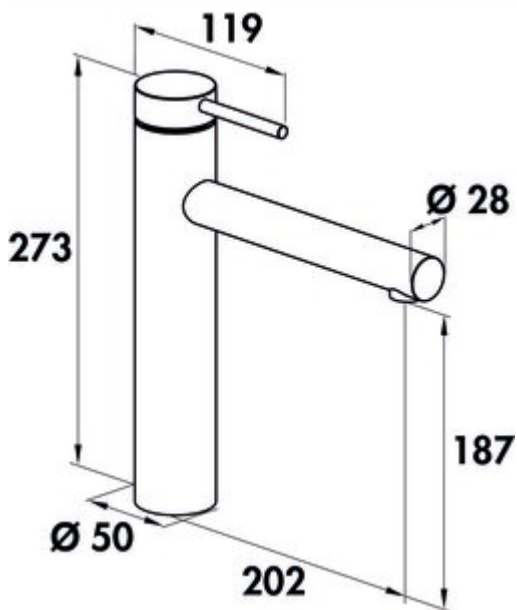

SERVIZIO Namor® 1 Fensterarmatur

Produktnummer: 5025031

Konfiguration: Edelstahl, Hochdruck

Konfigurationsoptionen

5025031 | Edelstahl, Hochdruck

5025032 | schwarz matt, Hochdruck

- ✓ Spültischarmatur
- ✓ Hochdruck
- ✓ mit schwenkbarem Auslauf

Einhebelmischer. Mit schwenkbarem Auslauf, Laminarstrahlregler und Keramikkartusche.

- Höhe gekippt nur 25 mm
- Schwenkbereich 120°
- Bohr-Ø 35 mm
- entspricht der deutschen und europäischen Trinkwasserverordnung/-richtlinie

[weitere Infos...](#)

Technische Daten

| | | | |
|---|--------------------------|----------------------|-----------------|
| Artikeltyp | Spültischarmatur | Armaturenart | Einhebelmischer |
| Marke | SERVIZIO | Betriebsdruck | Hochdruck |
| Anzahl Griffe | 1 | Material | Edelstahl |
| Auslauf | mit schwenkbarem Auslauf | Fensterarmatur | Ja |
| Bohrdurchmesser | 35 mm | Länge Brauseschlauch | 860 mm |
| Kartusche mit keramischen Dichtscheiben | Ja | Höhe gekippt | 25 mm |
| Schwenkbereich Auslauf | 120° | Anschlusschläuche | 890 mm |
| Strahlart | Laminarstrahl | | |