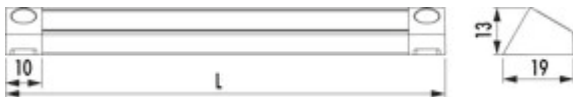

### Configuratie-opties

8051134 | incl. 600 mm Cubo achterwand, zwart mat

8051135 | incl. 900 mm Cubo achterwand, zwart mat

✓ Reksysteem

✓ recht

Driehoekige kleurwissel-LED lamp met magneetbevestiging, naar onder afstralend. Met 600/900er Cubo achterwanden sets.