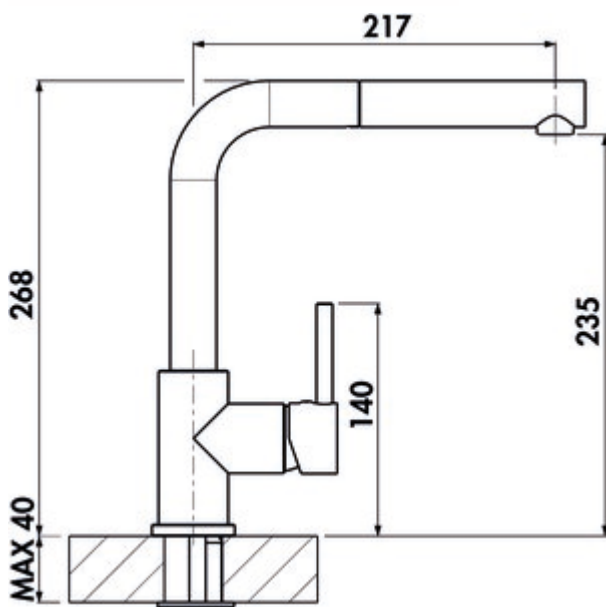

LINEA Arco 2

Produktnummer: 5011268

Konfiguration: graphit, Niederdruck

Konfigurationsoptionen

- 5011252 | chrom, Hochdruck
- 5011253 | edelstahlfinish, Hochdruck
- 5011262 | schwarz matt, Hochdruck
- 5011263 | graphit, Hochdruck
- 5011265 | chrom, Niederdruck
- 5011266 | edelstahlfinish, Niederdruck
- 5011267 | schwarz matt, Niederdruck
- 5011268 | graphit, Niederdruck
- 5011271 | kupferfarbig, Hochdruck

- ✓ Spültischarmatur
- ✓ Niederdruck
- ✓ mit schwenk-/herausziehbarem Auslauf

Einhebelmischer. Mit schwenk-/herausziehbarem Metallauslauf, seitlichem Hebel, Laminarstrahlregler und Keramikkartusche.

- Schwenkbereich 360°
- Bohr-Ø 35 mm
- entspricht der deutschen und europäischen Trinkwasserverordnung/-richtlinie

BELGAQUA

weitere Infos...

Technische Daten

Artikeltyp	Spültischarmatur	Armaturenart	Einhebelmischer
Marke	LINEA	Betriebsdruck	Niederdruck
Anzahl Griffe	1	Material	Messing
Aufbauhöhe gesamt	268 mm	Arbeitsplattenstärke	40 mm
Ausladung	217 mm	Hahnlochanzahl	1
Auslauf	mit schwenk-/herausziehbarem Auslauf	Kartuschengröße	35 mm
Auslaufhöhe	235 mm	federgeführte Schlauchbrause	Nein
Bedienungsart	Hebel	Mindestabstand Wand zu Mitte Hahnlochbohrung	10 mm
Bohrdurchmesser	35 mm	Anschlussart	G 3/8" F
Griffposition	rechts	Anschlussgröße	DN 15
Kartusche mit keramischen Dichtscheiben	Ja	Anschlusschläuche	450 mm
Schwenkbereich Auslauf	360°		