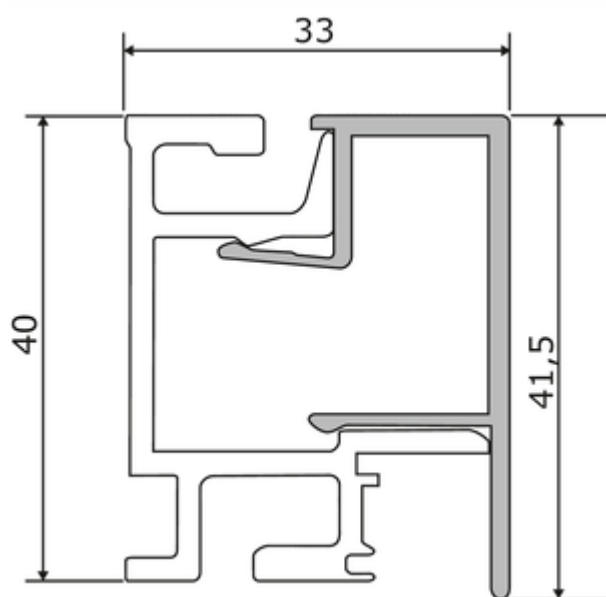

Linero MosaiQ profielstrips set-1

Productnummer: 8045202

Configuratie: L 900 mm, zwart mat

Configuratie-opties

- 8045001 | L 600 mm, roestvrij staalkleurig
- 8045002 | L 900 mm, roestvrij staalkleurig
- 8045003 | L 1200 mm, roestvrij staalkleurig
- 8045004 | L 1500 mm, roestvrij staalkleurig
- 8045201 | L 600 mm, zwart mat
- 8045202 | L 900 mm, zwart mat
- 8045203 | L 1200 mm, zwart mat
- 8045204 | L 1500 mm, zwart mat

- ✓ Relingsysteem
- ✓ Materiaal: aluminium
- ✓ recht

Relingsysteem. Aluminium.

Set bestaande uit:

- 1 aluminium profielstrip (41,5 x 33 mm, H x D)
- 2 eindstukken, 1 verbinding alsook schroeven en pluggen

[meer info...](#)

Technische gegevens

Type artikel	Relingsysteem	Monteren/bevestigen	Schroefbevestiging
Hoogte	41,5 mm	Vorm	recht
Breed	900 mm	Bestaande uit	1 aluminium profielstrip (41,5 x 33 mm, H x D) 2 eindstukken 1 verbinding alsook schroeven en pluggen
Materiaal	aluminium		