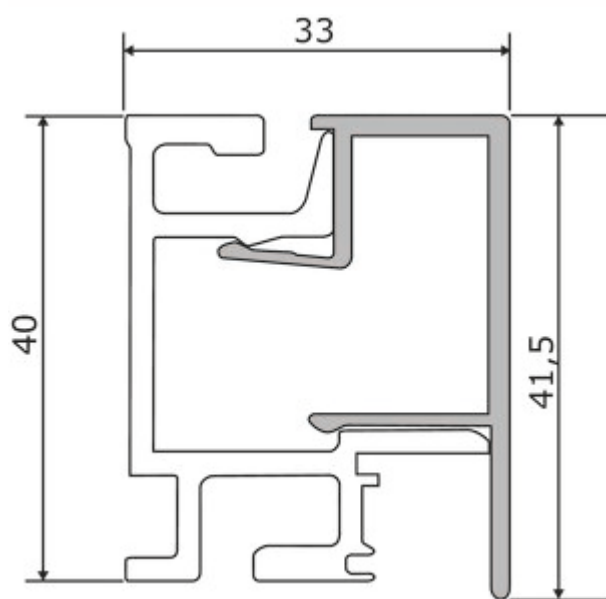

Linero MosaiQ profielstrips set-1

Productnummer: 8045202

Configuratie: L 900 mm, zwart mat

Configuratie-opties

- 8045001 | L 600 mm, roestvrij staalkleurig
- 8045002 | L 900 mm, roestvrij staalkleurig
- 8045003 | L 1200 mm, roestvrij staalkleurig
- 8045004 | L 1500 mm, roestvrij staalkleurig
- 8045201 | L 600 mm, zwart mat
- 8045202 | L 900 mm, zwart mat
- 8045203 | L 1200 mm, zwart mat
- 8045204 | L 1500 mm, zwart mat

- ✓ Relingsysteem
- ✓ Materiaal: aluminium
- ✓ recht

Relingsysteem. Aluminium.

Set bestaande uit:

- 1 aluminium profielstrip (41,5 x 33 mm, H x D)
- 2 eindstukken, 1 verbinding alsook schroeven en pluggen

[meer info...](#)

Technische gegevens

| | | | |
|--------------|---------------|---------------------|---|
| Type artikel | Relingsysteem | Monteren/bevestigen | Schroefbevestiging |
| Breed | 900 mm | Vorm | recht |
| Materiaal | aluminium | Bestaande uit | 1 aluminium profielstrip (41,5 x 33 mm, H x D) 2 eindstukken 1 verbinding alsook schroeven en pluggen |