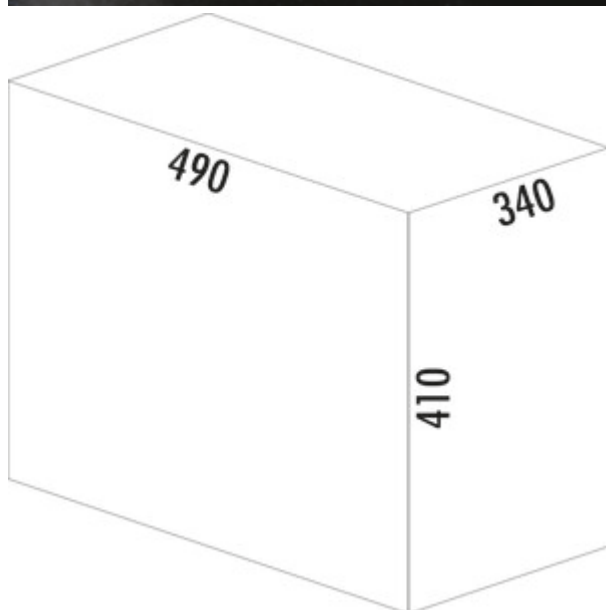

WESCO® Traditionline Double-Master® 410 S/400-2

Numéro de produit: 8011115

Configuration: alu gris

Options de configuration

8011115 | alu gris

- ✓ Technique d'extraction pour portes à deux battants
- ✓ extraction totale
- ✓ 40 l
- capacité 40 (2 x 20) litres
- technique: sortie totale
- montage: sur le fond du meuble

[plus d'infos...](#)

Fiche technique

Type d'article	Système de collecte des déchets	Nombre de récipients	2
Marque	WESCO®	Technique d'ouverture	extraction totale
Largeur	340 mm	Type de construction Collecteur de déchets	Technique d'extraction pour portes à deux battants
Montage/fixation	sur le fond du meuble	Largeur de l'armoire	400 mm
Matériau du récipient	plastique	Volume total	40 l
Couleur du couvercle	alu gris	Volume/contenu du récipient 1	20 l
Matériau Deckel	plastique	Volume/contenu du récipient 2	20 l
Couvercle	Oui	Forme	angulaire
Type de couvercle(s)	Couvercle complet	Volume/contenu du récipient	20/20