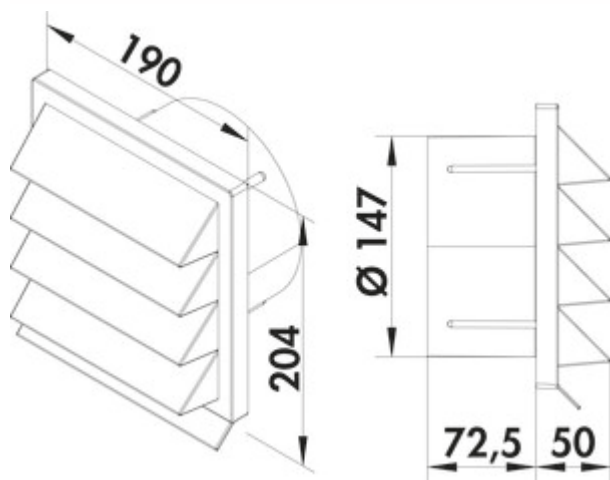

K-Jal 150 persienne extérieure

Numéro de produit: 4044044

Configuration: blanc

Options de configuration

4044044 | blanc

4044046 | rouge brique

4044064 | gris clair

4044065 | anthracite

✓ Persienne extérieure

190 x 190 mm, avec clapet de retenue pour le raccordement à un tuyau rond.

— Ø 150 mm

— profondeur de tubulure 71 mm

[plus d'infos...](#)

Fiche technique

Type d'article	Persienne extérieure	Diamètre de raccordement	150 mm
Largeur	190 mm	Version store vénitien	avec clapet de retenue pour un raccordement à un tuyau rond
Matériau	Polystyrène	Dimension du système	150
Forme	angulaire	Forme de raccordement	rond
Profondeur de la tubulure	72,5 mm	Système de ventilation	COMPAIR flow 150