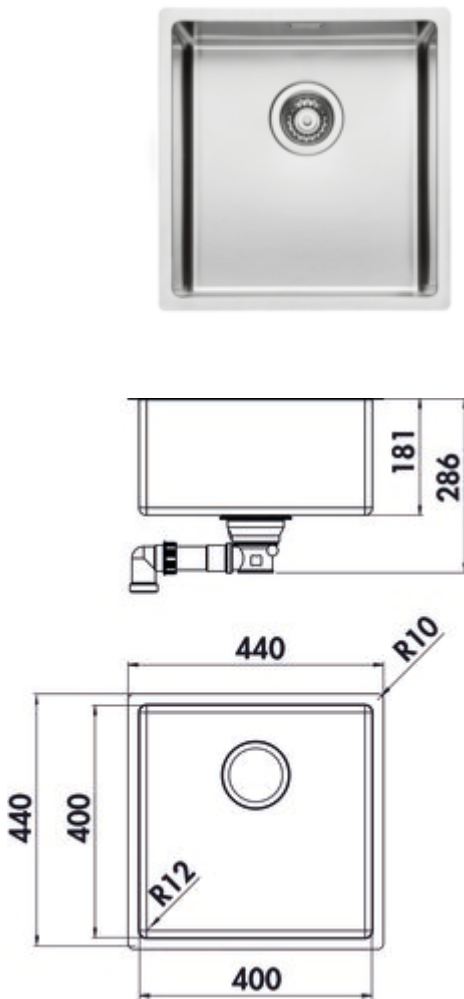

Corno Basso 3

Produktnummer: 1013141
Konfiguration: Edelstahl

Konfigurationsoptionen

1013141 | Edelstahl
1041114 | Set (Spüle u. Armatur Arco 1)

- ✓ Einbauspüle
- ✓ Flächenbündige Spüle
- ✓ Unterbaubecken

Einbau-/Unterbauspüle. Einzelbecken. 3½" Ab- und Überlaufgarnitur. Bei Verwendung der mitgelieferten Befestigungsklammern vergrößert sich die benötigte Einbaubreite je Seite um ca. 30 mm bei der Unterbauspüle.

Flacher Rand: auch geeignet für den flächenbündigen Einbau

— Ausschnittmaß ca. 430 x 430 mm (Einbauspüle)

— Ausschnittmaß ca. 400 x 400 mm (Unterbauspüle)

[weitere Infos...](#)

Technische Daten

Artikeltyp	Spüle	Armaturenbank	Nein
Breite	440 mm	Anzahl Becken	1 Hauptbecken
Material	Edelstahl	Anzahl Überlaufstellen	1
Einbauvariante	Einbauspüle Flächenbündige Spüle Unterbaubecken	Ventilart	3 1/2" Siebkorbventil
Breite Hauptbecken	400 mm	Überlauf	Überlauf im Hauptbecken
Höhe Hauptbecken	181 mm	Schallschutz	Ja
Tiefe Hauptbecken	400 mm	Garnitur	Ab- und Überlaufgarnitur
Ausschnittmaß	ca. 430 x 430 mm (Einbauspüle) ca. 400 x 400 mm (Unterbauspüle)	Schrankbreite	500 mm
Spülenaußenradius (R)	10	Beckeninnenradius (R)	12
Materialstärke Arbeitsplatte maximal	40 mm	Hinweis	bei Verwendung der mitgelieferten Befestigungsklammern vergrößert sich die benötigte Einbaubreite je Seite um ca. 30 mm bei der Unterbauspüle
Materialstärke Arbeitsplatte minimal	10 mm	Arbeitsplattenstärke	Die Spülen sind geeignet für Arbeitsplattenstärken von 10–40 mm (Einbauspüle) bzw. ab 20 mm (Unterbauspüle)