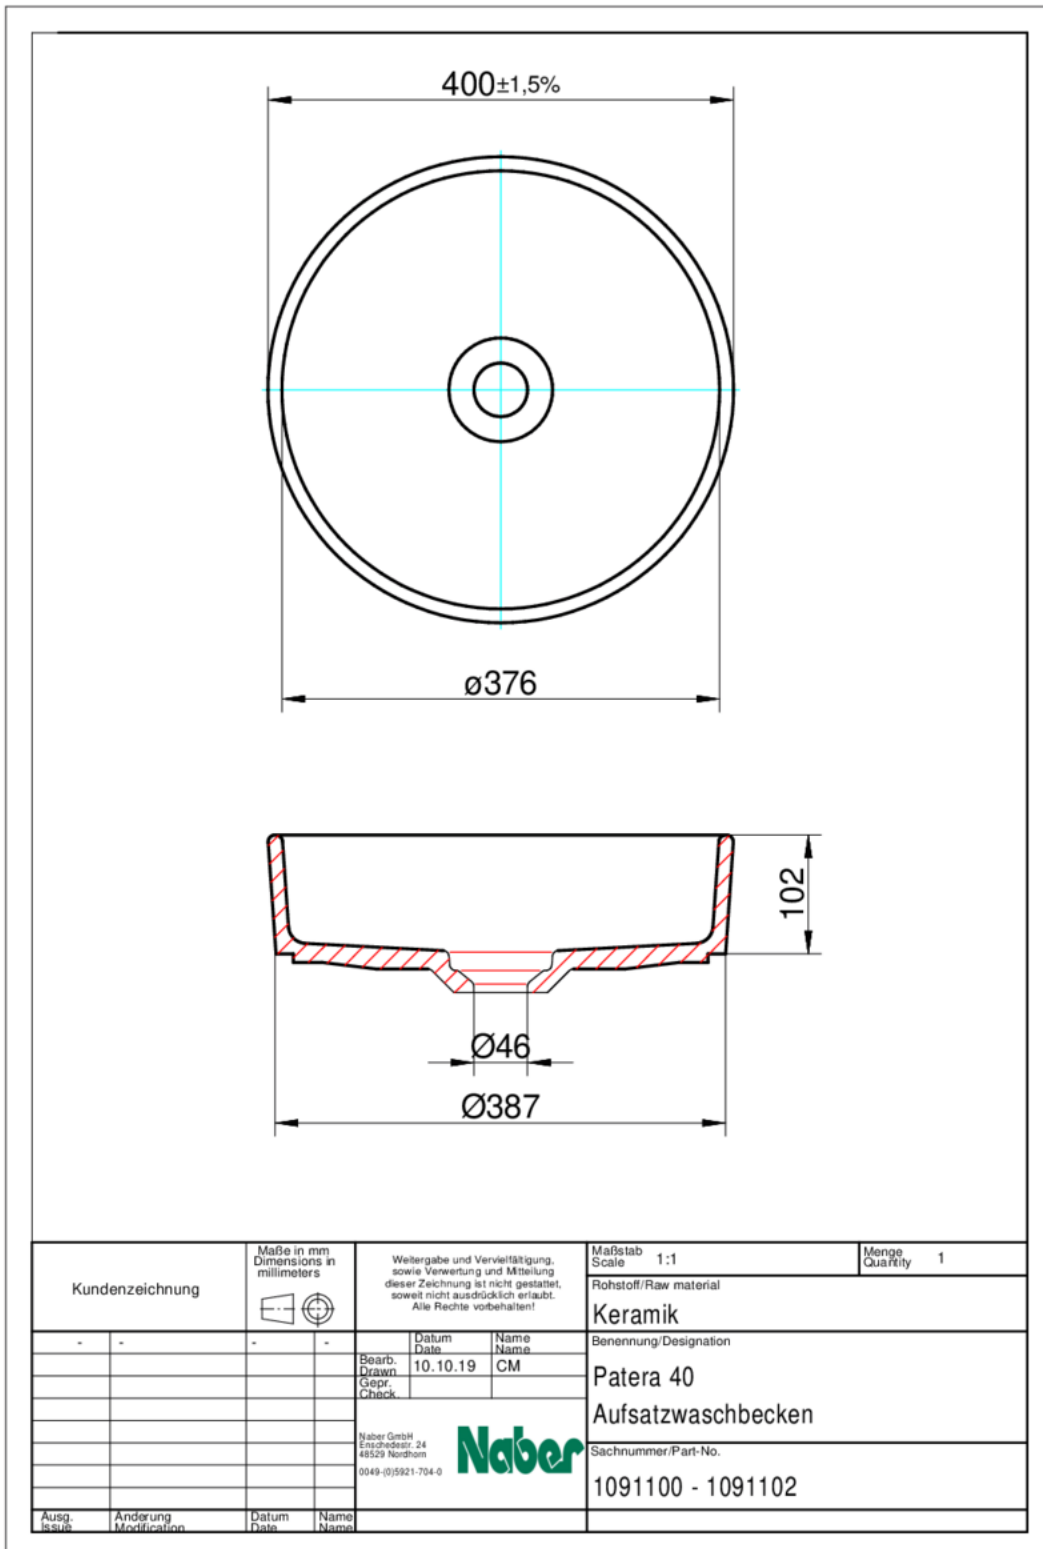

Maatschets (PDF)