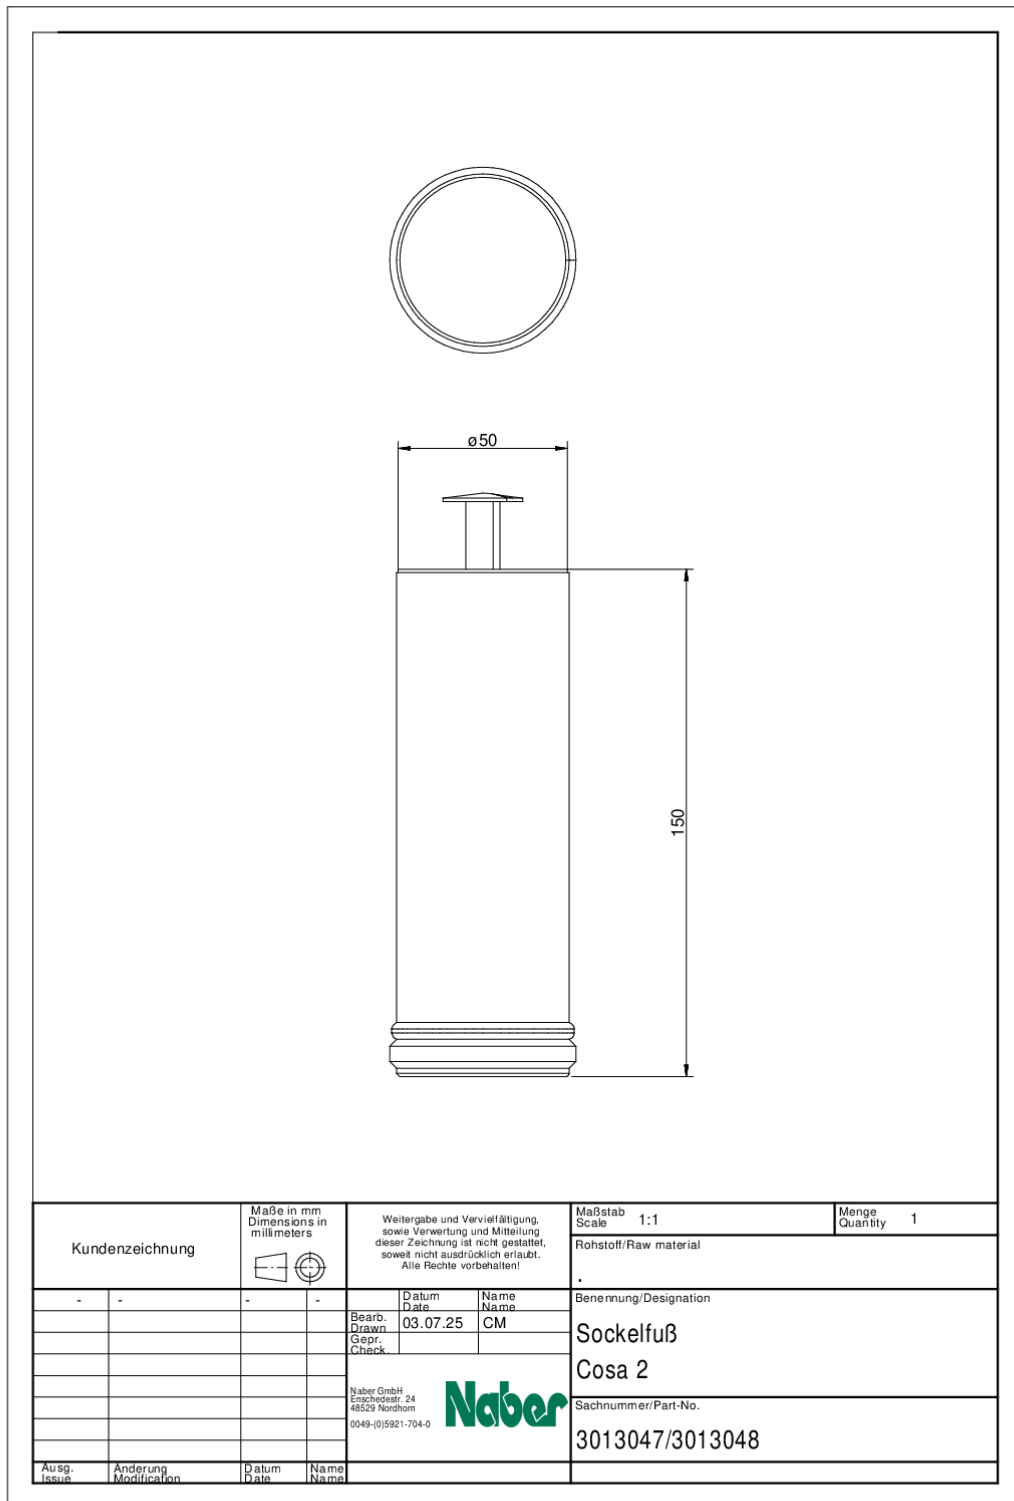

Cosa 2

Productnummer: 3013047

Configuratie: chroom gepolijst, H 150 mm

Configuratie-opties

3013047 | chroom gepolijst, H 150 mm

3013048 | roestvrij staalkleurig, H 150 mm

✓ Sokkelvoet

✓ rond

✓ recht

Sokkelvoet. Niet inkortbaar.

— buis-Ø 50 mm

— 30 mm hoogteregeling

— draagvermogen ca. 150 kg

[meer info...](#)

Technische gegevens

Type artikel	Sokkelvoet	Draagkracht	ca. 150 kg
Garantie	2 jaar Naber-garantie (behalve op slijtageonderdelen), de algemene garantievoorwaarden van Naber GmbH zijn van toepassing.	Hoogteverstelling	30 mm
Oppervlak/coating	gepolijst	Versie ondersteuningselement	recht
Eigenschappen	niet inkortbaar	Met montageplaat	Nee
Vorm	rond	Buisafmeting	Ø 50 mm

Maatschets (PDF)

Kundenzeichnung	Maße in mm Dimensions in millimeters	Weitergabe und Vervielfältigung, sowie Verwertung und Mitteilung dieser Zeichnung ist nicht gestattet, soweit nicht ausdrücklich erlaubt. Alle Rechte vorbehalten!		Maßstab Scale 1:1	Menge Quantity 1
				Rohstoff/Raw material	.
-	-	Datum Date	Name Name	Benennung/Designation	
		Bearb. Drauen Gepr. Check	03.07.25 CM	Sockelfuß	
		Naber GmbH Enschedestr. 24 48529 Nordhorn 0049-(0)5921-704-0		Cosa 2	
				Sachnummer/Part-No.	
Ausg. Issue	Anderung Modification	Datum Date	Name Name		