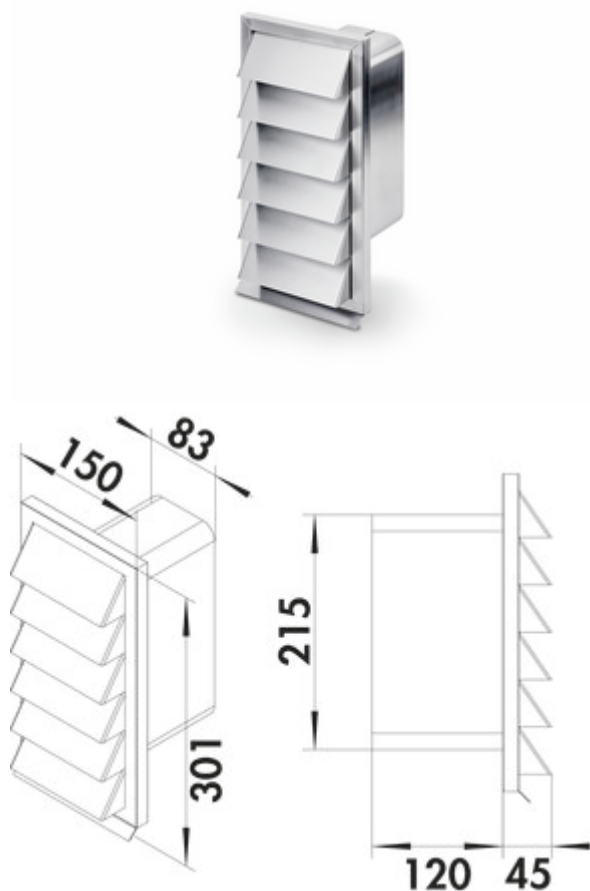

### Configuratie-opties

4022029 | roestvrij staal

✓ Buitenjaloezie

✓ opbouwmontage

150 x 300 mm met terugslagklep voor aansluiting 222 x 89 mm op COMPAIR® flow 150.

— aansluitdiepte 120 mm

[meer info...](#)

### Technische gegevens

Type artikel	Buitenjaloezie	Ondersteuningsdiepte	120 mm
Breed	150 mm	Aansluitmaat	aansluitingsafmetingen (222 x 89 mm) voor directe aansluiting op het afvoersysteem
Materiaal	roestvrij staal	Blinde versie	terugslagklep
Monteren/bevestigen	opbouwmontage	Systeemdimensie	150
Certificering	roestvrij	Uitgangsaandrijving	hoekig
Vorm	hoekig	Ventilatiesysteem	COMPAIR flow 150
Buitendiameter	150 mm		