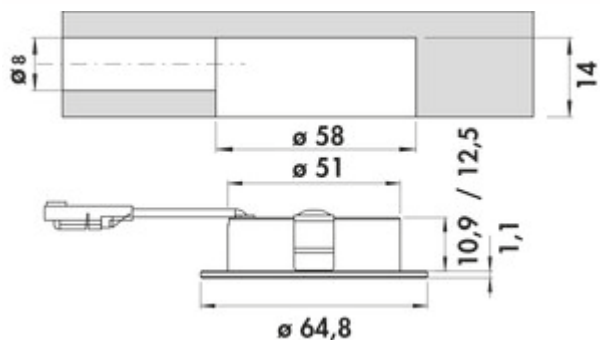

7061321 | luminaire individuel sans interrupteur, noir mat

- ✓ Luminaire à encastrer
- ✓ 2700 K blanc chaud à 6500 K blanc froid
- ✓ 4 watts

Luminaire individuel. Boîtier en aluminium. Éclairage sans points LEDs visibles.

Ce produit contient une source lumineuse de classe d'efficacité énergétique F.

Plus d'informations sur le système LED/MEC LIC

[plus d'infos...](#)

Fiche technique

Type d'article	Luminaire	Transformateur / convertisseur nécessaire	Oui, doit être commandé séparément
Diamètre de perçage	58 mm	Raccordement	D'un côté
Garantie	Garantie Naber de 5 ans (hors pièces d'usure), les conditions générales de garantie de la société Naber GmbH s'appliquent.	Matériau du boîtier	aluminium
Largeur	64,8 mm	Couleur du boîtier	noir
Montage/fixation	Montage sur meuble bas (armoire suspendue/étagère) montage encastré	Diamètre extérieur	64,8 mm
Surface/revêtement	mat	Champ lumineux homogène sans points LED visibles	Oui
Classe d'efficacité énergétique	F	Sources lumineuses incluses	Oui
Classe de protection	III	Variateur	Oui
Interrupteur	Non	Type de gradation	luminosité avec gradation en continu
Forme	rond	Compatible avec le système LIC	Oui
Type de lampe	LED	Longueur du câble d'alimentation (primaire)	2.000 mm
Température de couleur	2700 K blanc chaud à 6500 K blanc froid	Système de connexion	avec mini système enfichable
Température de couleur réglable	en continu	Type de luminaire	Luminaire à encastrer
Ampoule remplaçable	Non	Fonction de gradation (composée)	Oui, luminosité avec gradation en continu
Efficacité lumineuse	max. 85 lumens/watt pour 6500 K blanc froid	Puissance de l'ampoule	4 watts