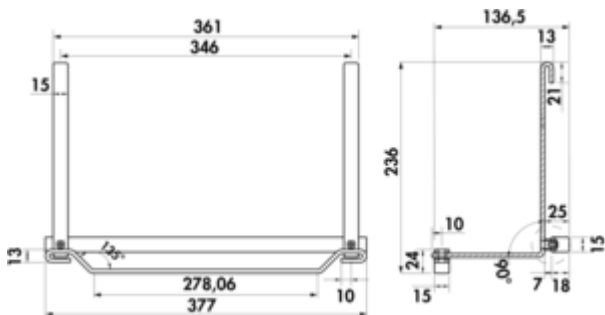

Cast Papierrollenhalter

Produktnummer: 8042105
Konfiguration: anthrazit

Konfigurationsoptionen
8042105 | anthrazit

- ✓ Relingsystem
 - ✓ eckig
- Für Haushaltstücher.
— 220 x 377 x 138 mm (H x B x T)

[weitere Infos...](#)

Technische Daten

Artikeltyp	Relingsystem	Breite	377 mm
Höhe	220 mm	Form	eckig

Zubehör

8042100	Cast Set, Relingsystem, B 600 mm, inkl. 4 Haken
8042101	Cast Set, Relingsystem, B 900 mm, inkl. 6 Haken
8042102	Cast Set, Relingsystem, B 1200 mm, inkl. 6 Haken
8042103	Cast Ablage, Ablageelement, B 300 mm
8042104	Cast Ablage, Ablageelement, B 420 mm
8042105	Cast Papierrollenhalter, Relingsystem, anthrazit
8042106	Cast Haken, Relingsystem, anthrazit