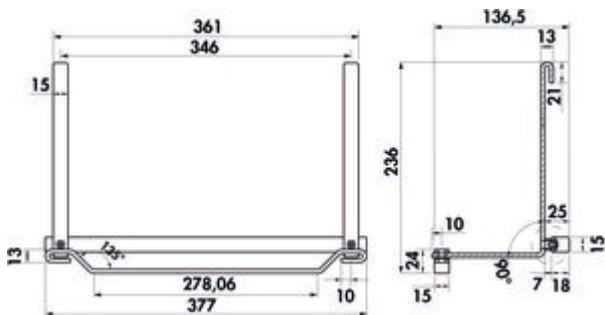

## Cast Papierrollenhalter

Produktnummer: 8042105  
Konfiguration: anthrazit

**Konfigurationsoptionen**  
8042105 | anthrazit

- ✓ Relingsystem
- ✓ eckig

Für Haushaltstücher.

— 220 x 377 x 138 mm (H x B x T)

### Technische Daten

Artikeltyp	Relingsystem	Form	eckig
Breite	377 mm		