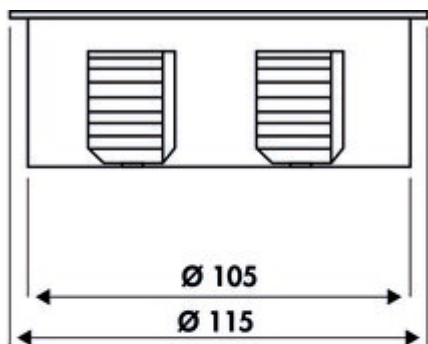

Twist double prise de courant

Numéro de produit: 7053075

Configuration: prises-contact de protection, noir mat

Options de configuration

- 7053021 | prises-contact de protection, couleur acier inox
- 7053025 | avec prises belges/françaises, couleur acier inox
- 7053059 | prises suisses, couleur acier inox
- 7053075 | prises-contact de protection, noir mat
- 7053076 | prises-contact de protection, mat blanc
- 7053085 | avec prises belges/françaises, noir mat
- 7053086 | avec prises belges/françaises, mat blanc
- 7053189 | prises suisses, noir mat

- ✓ Élément de prise encastrable
- ✓ 2 x prise à contact de protection
- ✓ rond

Élément de prise. 2 fois.

- 3680 watts/16 A, 250 VAC, IP20
- H05VV-F 3G1
- 3 pôles avec contact de protection
- 2000 mm de conduite de raccordement, fiche à contact de protection lâche jointe
- forage Ø 105 mm, pour épaisseur de plans de travail à partir de 8 mm
- protection de contact augmentée
- sortie de câble latérale en bas

[plus d'infos...](#)