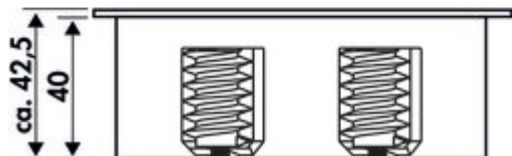

## Twist double prise de courant

Numéro de produit: 7053075

Configuration: prises-contact de protection, noir mat

- ✓ Élément de prise encastrable
- ✓ 2 x prise à contact de protection
- ✓ rond

Élément de prise. 2 fois.

- 3680 watts/16 A, 250 VAC, IP20
- H05VV-F 3G1
- 3 pôles avec contact de protection
- 2000 mm de conduite de raccordement, fiche à contact de protection lâche jointe
- forage Ø 105 mm, pour épaisseur de plans de travail à partir de 8 mm
- protection de contact augmentée
- sortie de câble latérale en bas

## Fiche technique

Type d'article	Élément de prise	Puissance de raccordement max	3680 watts
Diamètre de perçage	105 mm	Couleur de l'écran	noir mat
Garantie	Garantie Naber de 2 ans (hors pièces d'usure), les conditions générales de garantie de la société Naber GmbH s'appliquent.	Couleur de la prise	noir
Montage/fixation	montage encastré sur le plan de travail	Diamètre de montage	115 mm
Tension du réseau	250 VAC	Sortie de câble	sortie de câble en bas
Certification	CE	Type de couvercle/tablette	Couvercle pivotant
Épaisseur du plan de travail	8 mm	Version prises de courant	2 x prise à contact de protection
Autre	3 pôles avec contact de terre	Évacuation de l'eau intégrée	Oui
Indice de protection	IP20	Type d'élément de prise	Élément de prise encastrable
Forme	rond	Câblage	3 brins avec extrémités libres isolé
Profondeur d'encastrement	40 mm	Nombre de prises (total)	2
Fiche d'alimentation livrée en vrac	Oui	Mécanisme d'ouverture	Push-to-Open
Longueur du câble d'alimentation (primaire)	2.000 mm	Protection contre les contacts accidentels	avec protection de contact augmentée