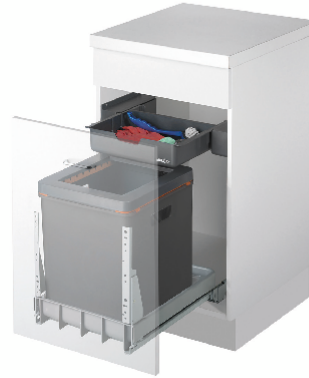

Maatschets (PDF)

BOXX 40-R

Art.-Nr. 5059.01

Afvalscheidingsysteem voor
systeem met rol schuif uittrek

MÜLLEX

A. & J. Stöckli AG · Ennetbachstrasse 40 · CH-8754 Netstal
+41 55 645 55 80 · info@muellex.ch · muellex.ch

5059.01 / MbK 01