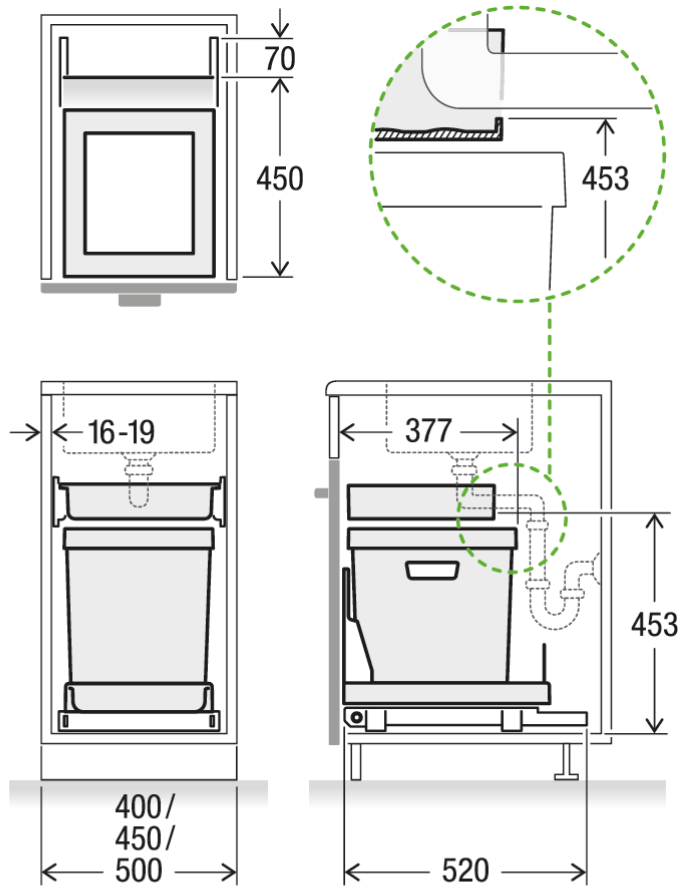

Maatschets (PDF)

BOXX 40-R

Art.-Nr. 5059.01

Afvalscheidingsysteem voor
systeem met rol schuif uittrek

MÜLLEX

A. & J. Stöckli AG · Ennetbachstrasse 40 · CH-8754 Netstal
+41 55 645 55 80 · info@muellex.ch · muellex.ch

5059.01 / MbK 01