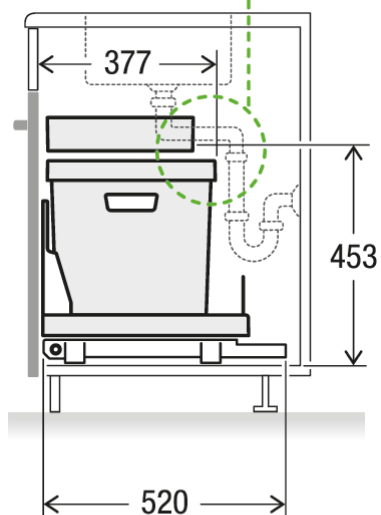

Mülex BOXX40-R

Productnummer: 8011078

Configuratie: antraciet

Configuratie-opties

8011078 | antraciet

- ✓ Frontuittreksystemen
- ✓ volledig uittrekbaar
- ✓ 41 l
 - voor 400–500 mm kastbreedte
 - afvalvolume 41 liter
 - uittreksysteem tot 100 kg belastbaar
 - emmer met ronde vulling van de 35 l afvalzak
 - optioneel twee 17 l afvalzakken
 - uittrekbare afdekschuiflade
 - bij moeilijk geplaatste sifon, achterwand van de schuiflade verstelbaar
 - reeds vanaf 40 cm kastbreedte
 - adapter voor 50 cm corpus meegeleverd
 - adapter voor 45 cm corpus op aanvraag
 - intrekdemping als standaard
 - montage: kastbodem en frontpaneel

[meer info...](#)

Technische gegevens

Type artikel	Systeem voor afvalinzameling	CE-markering op het product	Nee
Breed	400 - 500 mm	Totaal volume	41 l
Kastbreedte	500 mm	Volume/inhoud container 1	41 l
Monteren/bevestigen	kastbodem frontpaneel	Vorm	hoekig
Materiaal container	kunststof	Zacht sluiten	Ja
Aantal containers	1	Kleurengids	lichtgrijs
Technologie openen	volledig uittrekbaar	Volume/inhoud container	41
Aantal containers in extra lade	2	Draagkracht	ca. 100 kg
Type afvalverzamelaar	Frontuittreksystemen	Bovenste frame	Ja

Maatschets (PDF)

BOXX 40-R

Art.-Nr. 5059.01

Afvalscheidingsysteem voor
systeem met rol schuif uittrek

MÜLLEX

A. & J. Stöckli AG · Ennetbachstrasse 40 · CH-8754 Netstal
+41 55 645 55 80 · info@muellex.ch · muellex.ch