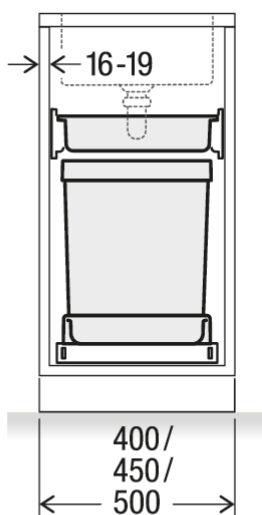

Maatschets (PDF)

BOXX 40-R

Art.-Nr. 5059.01

Afvalscheidingsysteem voor
systeem met rol schuif uittrek

MÜLLEX

A. & J. Stöckli AG · Ennetbachstrasse 40 · CH-8754 Netstal
+41 55 645 55 80 · info@muellex.ch · muellex.ch

5059.01/M&K/01