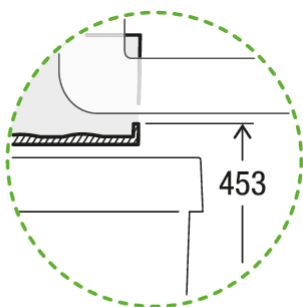

Mülex BOXX40-R

Productnummer: 8011078

Configuratie: antraciet

Configuratie-opties

8011078 | antraciet

- ✓ Frontuittreksystemen
- ✓ volledig uittrekbaar
- ✓ 41 l
 - voor 400–500 mm kastbreedte
 - afvalvolume 41 liter
 - uittreksysteem tot 100 kg belastbaar
 - emmer met ronde vulling van de 35 l afvalzak
 - optioneel twee 17 l afvalzakken
 - uittrekbare afdekschuiflade
 - bij moeilijk geplaatste sifon, achterwand van de schuiflade verstelbaar
 - reeds vanaf 40 cm kastbreedte
 - adapter voor 50 cm corpus meegeleverd
 - adapter voor 45 cm corpus op aanvraag
 - intrekdemping als standaard
 - montage: kastbodem en frontpaneel

[meer info...](#)

Technische gegevens

Type artikel	Systeem voor afvalinzameling	CE-markering op het product	Nee
Breed	400 - 500 mm	Totaal volume	41 l
Kastbreedte	500 mm	Volume/inhoud container 1	41 l
Monteren/bevestigen	kastbodem frontpaneel	Vorm	hoekig
Materiaal container	kunststof	Zacht sluiten	Ja
Aantal containers	1	Kleurengids	lichtgrijs
Technologie openen	volledig uittrekbaar	Volume/inhoud container	41
Aantal containers in extra lade	2	Draagkracht	ca. 100 kg
Type afvalverzamelaar	Frontuittreksystemen	Bovenste frame	Ja

Maatschets (PDF)

BOXX 40-R

Art.-Nr. 5059.01

Afvalscheidingsysteem voor
systeem met rol schuif uittrek

MÜLLEX

A. & J. Stöckli AG · Ennetbachstrasse 40 · CH-8754 Netstal
+41 55 645 55 80 · info@muellex.ch · muellex.ch