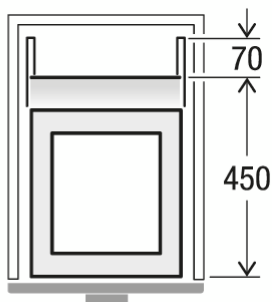

Mülex BOXX40-R

Productnummer: 8011078

Configuratie: antraciet

Configuratie-opties

8011078 | antraciet

- ✓ Frontuittreksystemen
- ✓ volledig uittrekbaar
- ✓ 41 l
 - voor 400–500 mm kastbreedte
 - afvalvolume 41 liter
 - uittreksysteem tot 100 kg belastbaar
 - emmer met ronde vulling van de 35 l afvalzak
 - optioneel twee 17 l afvalzakken
 - uittrekbare afdekschuiflade
 - bij moeilijk geplaatste sifon, achterwand van de schuiflade verstelbaar
 - reeds vanaf 40 cm kastbreedte
 - adapter voor 50 cm corpus meegeleverd
 - adapter voor 45 cm corpus op aanvraag
 - intrekdemping als standaard
 - montage: kastbodem en frontpaneel

[meer info...](#)

Technische gegevens

Type artikel	Systeem voor afvalinzameling	CE-markering op het product	Nee
Breed	400 - 500 mm	Totaal volume	41 l
Kastbreedte	500 mm	Volume/inhoud container 1	41 l
Monteren/bevestigen	kastbodem frontpaneel	Vorm	hoekig
Materiaal container	kunststof	Zacht sluiten	Ja
Aantal containers	1	Kleurengids	lichtgrijs
Technologie openen	volledig uittrekbaar	Volume/inhoud container	41
Aantal containers in extra lade	2	Draagkracht	ca. 100 kg
Type afvalverzamelaar	Frontuittreksystemen	Bovenste frame	Ja

Maatschets (PDF)

BOXX 40-R

Art.-Nr. 5059.01

Afvalscheidingsysteem voor
systeem met rol schuif uittrek

MÜLLEX

A. & J. Stöckli AG · Ennetbachstrasse 40 · CH-8754 Netstal
+41 55 645 55 80 · info@muellex.ch · muellex.ch