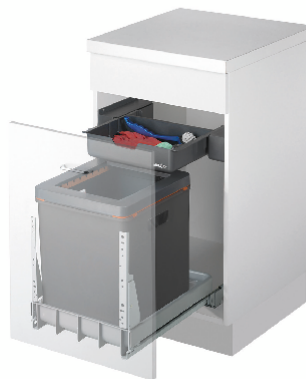

Maatschets (PDF)

BOXX 40-R

Art.-Nr. 5059.01

Afvalscheidingsysteem voor
systeem met rol schuif uittrek

MÜLLEX

A. & J. Stöckli AG · Ennetbachstrasse 40 · CH-8754 Netstal
+41 55 645 55 80 · info@muellex.ch · muellex.ch

5059.01/M&K/01