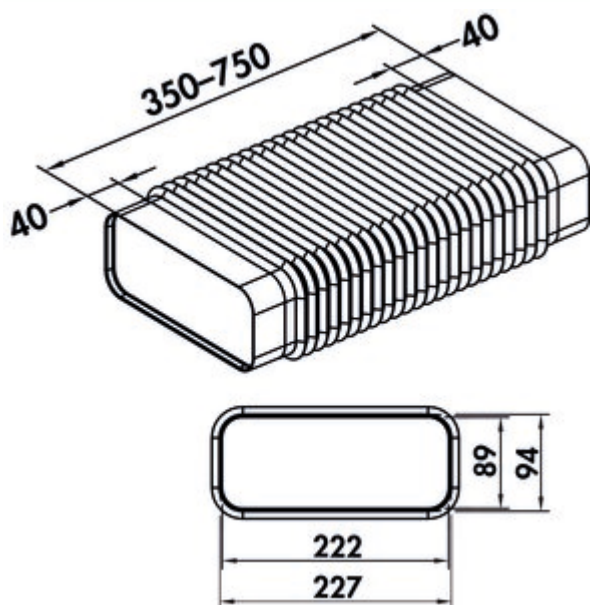

F-RBFLEX 3 systeem 150 buisbochtverbinder

Productnummer: 4040116

Configuratie: wit

Configuratie-opties

4040116 | wit

✓ Verbindingselement

Voor omkeringen en draaiingen tot 90°.

Adapter, flexibel, hoekig op hoekig, zonder aangepaste mof. Voor het verbinden van vlakke buisbochten.

(Niet geschikt voor de verbinding van vlakke buizen).

— lengte 350–750 mm

[meer info...](#)

Technische gegevens

Type artikel	Verbindingselement	Type adapter	Adapter, flexibel, hoekig op hoekig, zonder aangepaste mof
Geschikt voor	voor omkeringen tot 90°	Systeemdimensie	150
Eigenschappen	flexibel	Uitgangsaandrijving	hoekig
Vorm	hoekig	Ventilatiesysteem	COMPAIR flow 150
Diameter aansluiting	150 mm		

Maatschets (PDF)

Pos.	Aanzicht	Aanz.	Benaming	Artikel Nr.	Materiaal
1		1	F-NRFS Flexkafal 750 mm	4040066	PVC
2		2	F-RI18 150 Rohnweidener	4043005	PP

Kindertoevoeging

Wanneer u een kindertoevoeging wilt toevoegen aan uw bestelling, selecteert u de gewenste kindertoevoeging in de tabel hieronder.