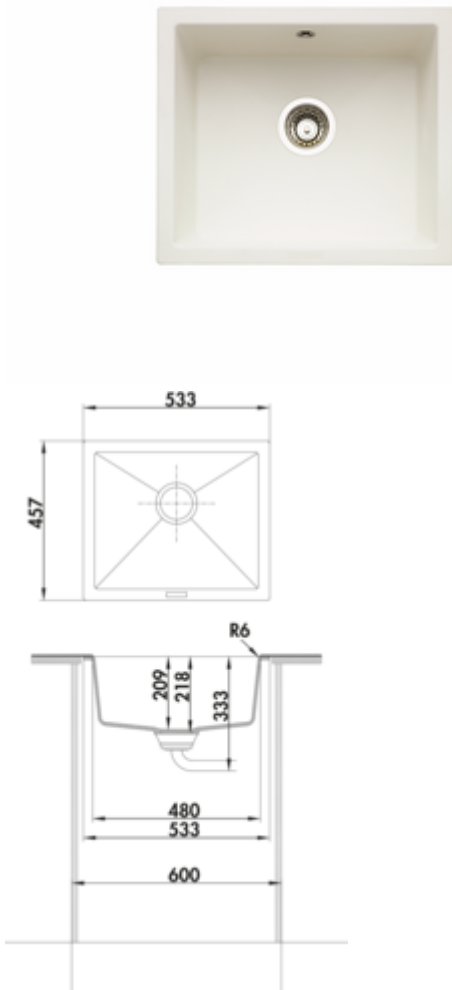

## Singoli 600

Productnummer: 1106075  
Configuratie: graniet magnolia

- ✓ Onderbouwbecken
- ✓ Composiet
- ✓ Excentrische set, verchroomd

Onderbouw-spoelunit. Composiet, Enkel bekken. 3½" zeefkorfventiel, draaiwaste-garnituur, verchroomd.

- geschikt voor werkbladdikten vanaf minimaal 15 mm
- **excenterboormaat Ø 35 mm**
- uitzaagafmeting ca. 468 x 390 mm
- ook bruikbaar in combinatie met warmwaterkranen (+/-100 °C)

### Technische gegevens

Type artikel	Spoelunit	Armatuur bank	Nee
Breed	533 mm	Aantal bekkens	1 Hoofdbekken
Materiaal	Composiet	Aantal overstroompunten	1
Installatievariant	Onderbouwbecken	Ventilart	3½" zeefkorfventiel
Breedte hoofdspoelbak	480 mm	Garnitur	Excentrische set, verchroomd
Hoogte hoofdspoelbak	209 mm	Kastbreedte	600 mm
Diepte hoofdspoelbak	392,8 mm	Garneer activering	Verchroomd roterend excentriek
Uitgesneden afmeting	ca. 468 x 390 mm	Binnenradius bekken (R)	10
Spoelstraal (R)	7	Boordiameter excentrisch	35 mm
Minimale dikte werkbladmateriaal	15 mm	Geschikt voor	ook bruikbaar in combinatie met warmwaterkranen (+/-100 °C)