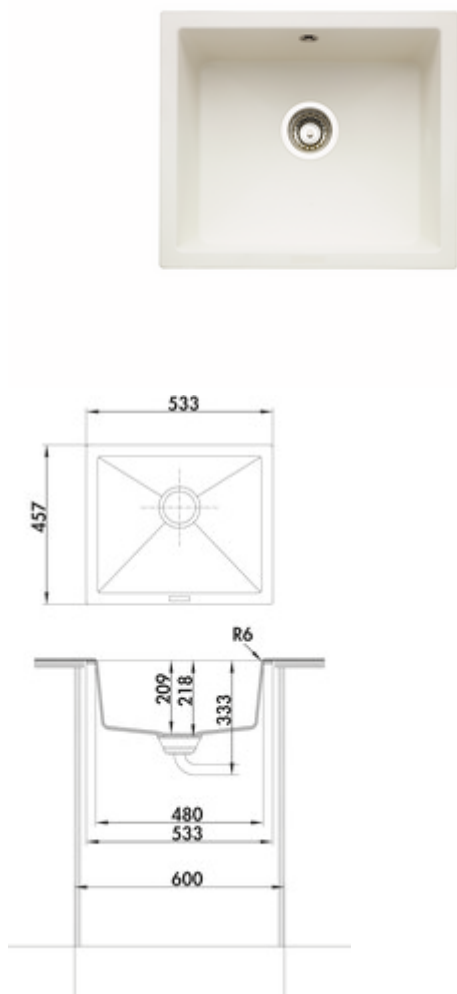

## Singoli 600

Productnummer: 1106075  
Configuratie: graniet magnolia

- ✓ Onderbouwbecken
- ✓ Composiet
- ✓ Excentrische set, verchroomd

Onderbouw-spoelunit. Composiet, Enkel bekken. 3½" zeefkorfventiel, draaiwaste-garnituur, verchroomd.

- geschikt voor werkbladdiktes vanaf minimaal 15 mm
- excenterboormaat Ø 35 mm
- uitzaagafmeting ca. 468 x 390 mm
- ook bruikbaar in combinatie met warmwaterkranen (+/-100 °C)

### Technische gegevens

Type artikel	spoelunit	Armatuur bank	Nee
Breed	533 mm	Aantal bekkens	1 Hoofdbekken
Materiaal	Composiet	Aantal overstroompunten	1
Installatievariant	Onderbouwbecken	Ventilart	3½" zeefkorfventiel
Breedte hoofdspoelbak	480 mm	Garnitur	Excentrische set, verchroomd
Hoogte hoofdspoelbak	209 mm	Kastbreedte	600 mm
Diepte hoofdspoelbak	392,8 mm	Garneer activering	Verchroomd roterend excentriek
Uitgesneden afmeting	ca. 468 x 390 mm	Binnenradius bekken (R)	10
Spoelstraal (R)	7	Boordiameter excentrisch	35 mm
Minimale dikte werkbladmateriaal	15 mm	Geschikt voor	ook bruikbaar in combinatie met warmwaterkranen (+/-100 °C)