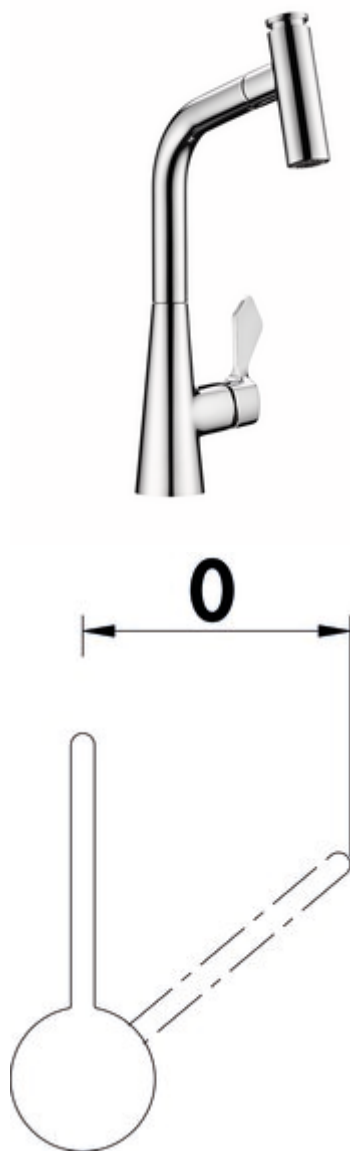

LINEA Umore 2

Productnummer: 5011340

Configuratie: chroom, hoogdruk

Configuratie-opties

5011340 | chroom, hoogdruk

5011341 | zwart mat, hoogdruk

5011342 | roestvrij staalfinish, hoogdruk

✓ Gootsteenkraan

✓ hoogdruk

Eéngreepsmengkraan. Met zwenk-/uittrekbare slangdouche (straal/douche omschakelbaar), zijdelingse hendel en keramisch binnenwerk.

— zwenkbereik 360°

— boor Ø 35 mm

[meer info...](#)

Technische gegevens

Type artikel	Gootsteenkraan	Bedrijfsdruk	hoogdruk
Merk	LINEA	Breed	213 mm
Aantal handgrepen	1	Materiaal	messing
Totale installatiehoogte	372 mm	Werkbladdikte	40 mm
Bereik	172 mm	Draaibare handgreep	0 °
Afvoerhoogte	260 mm	Aantal kraangaten	1
Bedrijfsmodus	Hefboom	Patroongrootte	35 mm
Boordiameter	35 mm	Convertibele jet/douche	Ja
positie hendel	zijdelingse hendel	Type doucheslang	met zwenk-/uittrekbare slangdouche (straal/douche omschakelbaar)
Patroon met keramische afdichtingsschijven	Ja	Type aansluiting	G 3/8" F
Draaibare uitloop	360°	Aansluitgrootte	DN 15
Type balk	Douchestraal Comfort balk	Verbindingslangen	450 mm
Type fitting	Eengreepsmengkraan		