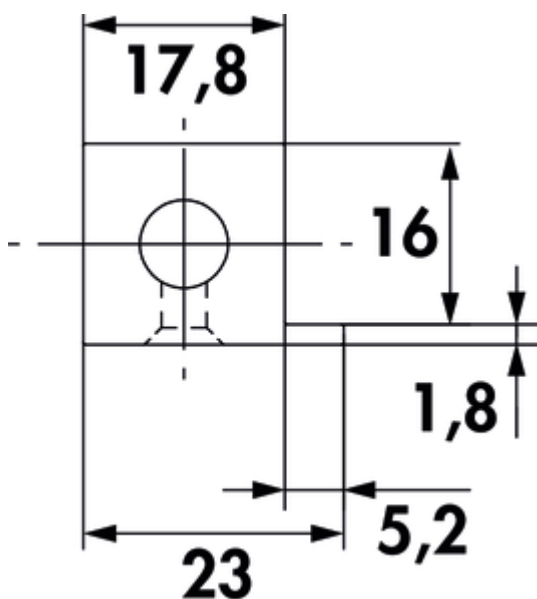

Cubo Streben Set 600

Produktnummer: 8051023

Konfiguration: schwarz matt

Konfigurationsoptionen

8051023 | schwarz matt

- ✓ Regalsystem
- ✓ Material: Aluminium
- ✓ gerade

Regalsystem. Aluminiumprofil 18 x 18 mm, pulverbeschichtet mit Feinstruktur.

Set bestehend aus:

- 4 Streben à L 564 mm für Regalkomplettmaß 600 mm
- zum Einlegen von Plattenmaterial bis 16 mm Stärke

[weitere Infos...](#)

Technische Daten

Artikeltyp	Regalsystem	geeignet für	zum Einlegen von Plattenmaterial bis 16 mm Stärke
Breite	564 mm	Form	gerade
Material	Aluminium	Bestehend aus	4 Streben à L 564 mm für Regalkomplettmaß 600 mm
Oberfläche/Beschichtung	pulverbeschichtet mit Feinstruktur	Maße Profil	18 x 18 mm