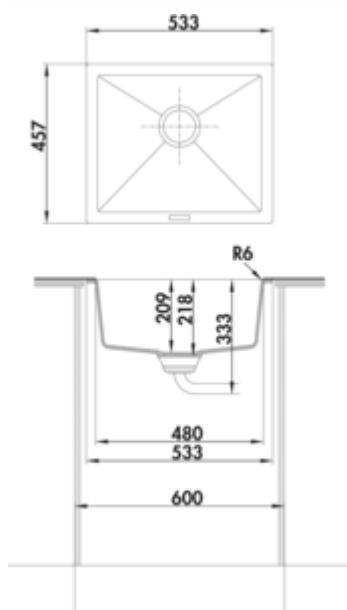

Singoli 600

Productnummer: 1106073

Configuratie: graniet metallico

Configuratie-opties

- 1106071 | graniet nero
- 1106072 | graniet espresso
- 1106073 | graniet metallico
- 1106075 | graniet magnolia
- 1106076 | graniet concrete
- 1106077 | graniet lava
- 1106078 | graniet nero assoluto

- ✓ Onderbouwbekken
- ✓ Composiet
- ✓ Excentrische set, verchroomd

Onderbouw-spoelunit. Composiet, Enkel bekken. 3½" zeefkorfventiel, draaiwaste-garnituur, verchroomd.

- geschikt voor werkbladdiktes vanaf minimaal 15 mm
- **excenterboormaat Ø 35 mm**
- uitzaagafmeting ca. 468 x 390 mm
- ook bruikbaar in combinatie met warmwaterkranen (+/-100 °C)

[meer info...](#)

Technische gegevens

Type artikel	Spoelunit	Armatuur bank	Nee
Breed	533 mm	Aantal bekkens	1 Hoofdbekken
Materiaal	Composiet	Aantal overstroompunten	1
Installatievariant	Onderbouwbekken	Ventilart	3½" zeefkorfventiel
Breedte hoofdspoelbak	480 mm	Garnitur	Excentrische set, verchroomd
Hoogte hoofdspoelbak	209 mm	Kastbreedte	600 mm
Diepte hoofdspoelbak	392,8 mm	Garneer activering	Verchroomd roterend excentriek
Uitgesneden afmeting	ca. 468 x 390 mm	Binnenradius bekken (R)	10
Spoelstraal (R)	7	Boordiameter excentrisch	35 mm
Minimale dikte werkbladmateriaal	15 mm	Geschikt voor	ook bruikbaar in combinatie met warmwaterkranen (+/-100 °C)

Onderdelen

1106063	Draaiwaste-kraan, Afloopgarnituur, 3½" zeefkorfventiel, voor Angola 100, Angola 100 L, Singoli 600
1106065	Zeefkorf-element handbediend, Toebehoren, voor Singoli 600, Angola 56