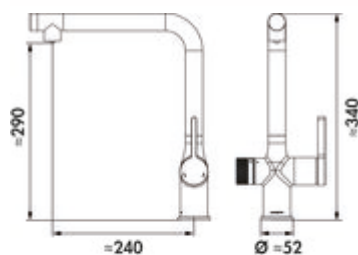

— Technischeinheit: 455 x 210 x 425 mm (H x B x T)

— separater Drehgriff links für gesprudeltes (Classic + Medium), gekühlt und gefiltertes (still) Wasser, Bedienhebel rechts für Leitungswasser

— integrierter LED-Ring zeigt die verschiedenen Wassermodi durch unterschiedliche Farben an.

— Wassertemperatur 4–12 °C flexibel einstellbar

— energiesparende Technischeinheit mit geringem Stromverbrauch

— Schwenkbereich 360°

— Bohr-Ø 35 mm

— entspricht der deutschen und europäischen Trinkwasserverordnung/-richtlinie

[weitere Infos...](#)

Technische Daten

Artikeltyp	Spültischarmatur	Armaturenart	Einhebelmischer
Marke	LINEA	Betriebsdruck	Hochdruck
Anzahl Griffe	2	Breite	52 mm
Aufbauhöhe gesamt	340 mm	Hahnlochanzahl	1
Ausladung	240 mm	Schläuche vormontiert	Ja
Auslaufhöhe	290 mm	Kartuschengröße	35 mm
Bedienungsart	Hebel	ECO-Funktion	energiesparende Kaltstart-Funktion
Bohrdurchmesser	35 mm	Mindestabstand Wand zu Mitte Hahnlochbohrung	0 mm
Griffposition	links und rechts	Weiteres	inkl. Kühl- und Filtersystem Technikeinheit: 455 x 210 x 425 mm (H x B x T) separater Drehgriff links für gesprudletes (Classic + Medium), gekühlt und gefiltertes (Still) Wasser Bedienhebel rechts für Leitungswasser integrierter LED-Ring zeigt die verschiedenen Wassermodi durch unterschiedliche Farben an
Kartusche mit keramischen Dichtscheiben	Ja	Anschlusschläuche	600 mm
Schwenkbereich Auslauf	360°	Temperatureinstellung	Wassertemperatur 4 - 12°C flexibel einstellbar
Strahlart	Laminarstrahl	Bestehend aus	Set bestehend aus Armatur und Technikeinheit (schwarz matt) mit Kühlsystem, Filter, Filterkopf und handelsüblicher Co2 Kartusche (425 g)