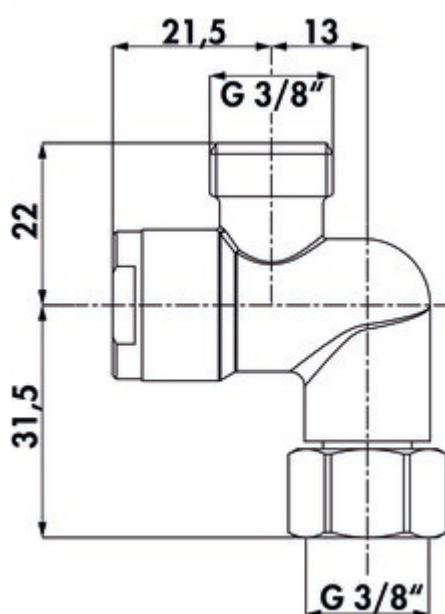

Vuilfilter Ecco 1

Productnummer: 5031005

Configuratie: 3/8", chroom

Configuratie-opties

5031005 | 3/8", chroom

✓ Vuilfilter

Voor hoekventielen DN 10. Met filterelement en losschroefbare schroef. Bescherm het binnenwerk tegen vuilinspoelingen. Bij hoogdrukkransen zijn er twee filters vereist, bij laagdrukkransen slechts één filter.

[meer info...](#)

Technische gegevens

Type artikel	Vuilfilter	Geschikt voor	voor hoekventielen DN 10
Opmerking	bij hoogdrukkransen zijn er twee filters vereist, bij laagdrukkransen slechts één filter met filterelement en losschroefbare schroef	Met filterinzetstuk en afneembare schroef	Ja
Slangschroefdraad	3/8"	Draad	3/8"
Verder	bescherm het binnenwerk tegen vuilinspoelingen		