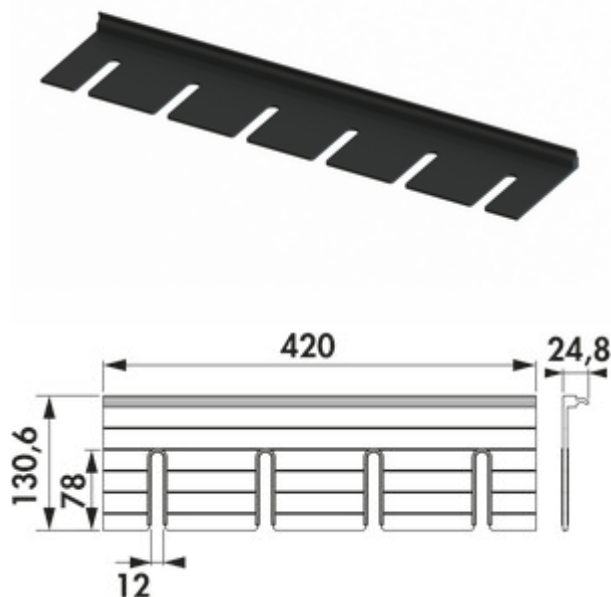

Lucento support pour verres à vin

Numéro de produit: 7062458

Configuration: noir

Options de configuration

7062458 | noir

✓ Système de rails

✓ Matériau: aluminium

Convient aux verres à vin jusqu'à Ø 100 mm. Facile à accrocher / décrocher.

— finition en aluminium haut de gamme

— à suspendre simplement dans le profilé

— quatre inserts avec profil de protection en plastique contre les rayures

— 420 x 130,6 mm (L x P)

[plus d'infos...](#)

Fiche technique

Type d'article	Système de rails	Matériau	aluminium
Garantie	Garantie Naber de 2 ans (hors pièces d'usure), les conditions générales de garantie de la société Naber GmbH s'appliquent.	Domaine d'utilisation et d'application	Intérieur
Largeur	420 mm		